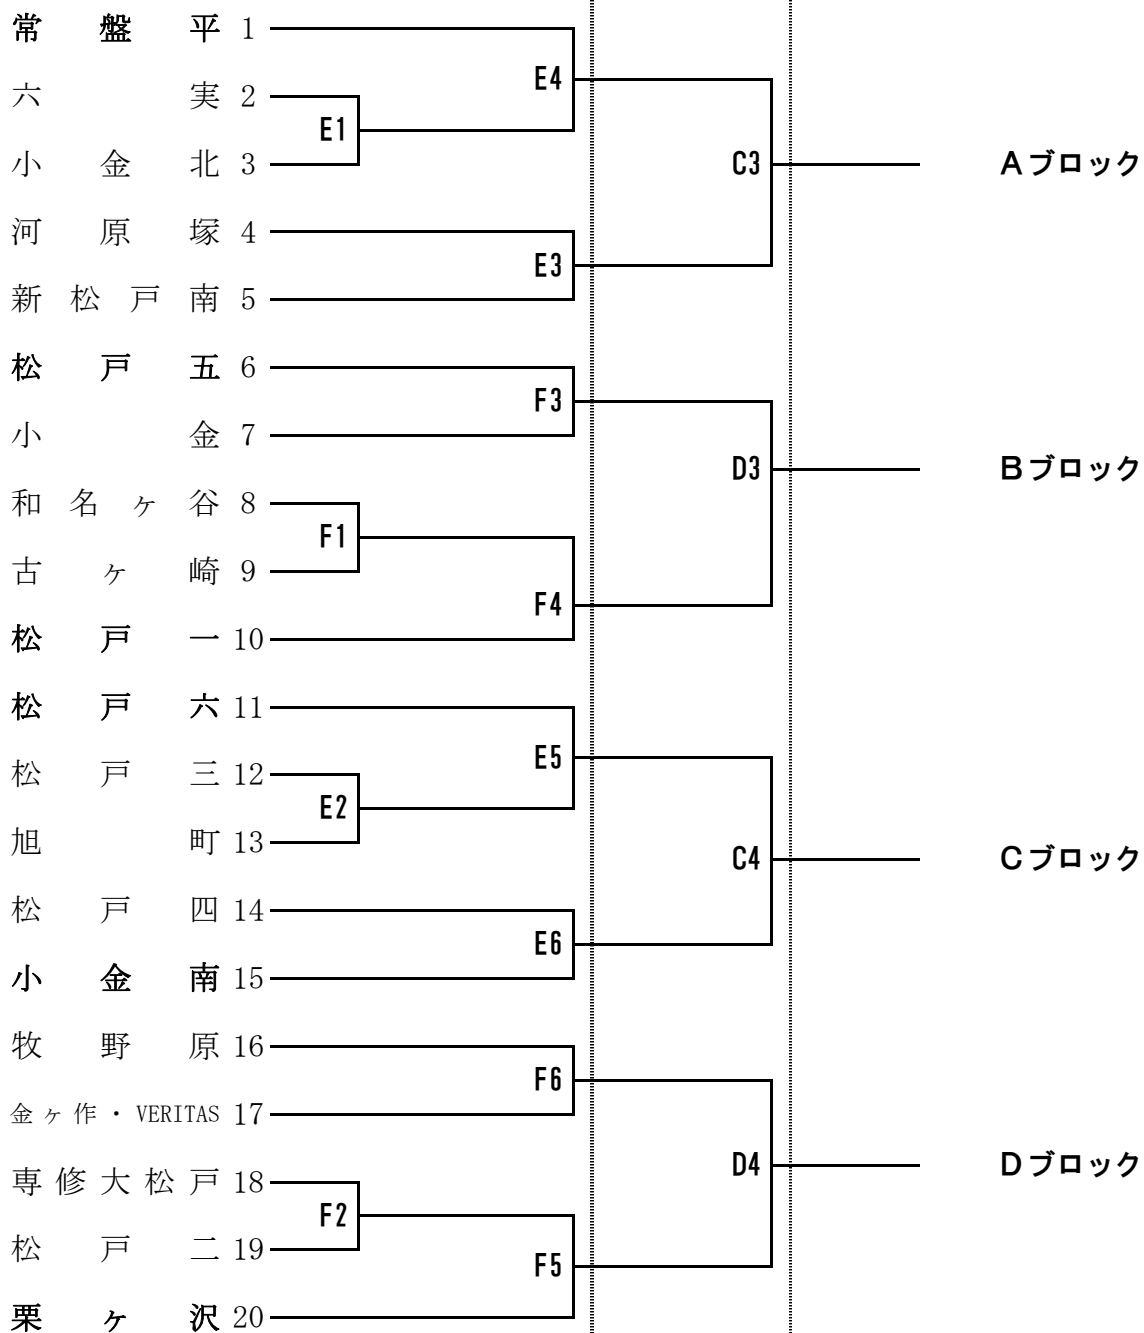

7 組み合わせ

千葉県中学校総合体育大会バスケットボール競技の部 松戸市予選

男子20校出場

12日(日)

18日(土)

19日(日)

第1試合	8:30
第2試合	9:50
第3試合	11:10
第4試合	12:30
第5試合	13:50
第6試合	15:10

18日	C6	C3勝 VS D3勝
	D6	C4勝 VS D4勝

19日	A2	C6勝 VS D6負
	B2	C6負 VS D6勝
	A4	D6勝 VS C6勝
	B4	D6負 VS C6負