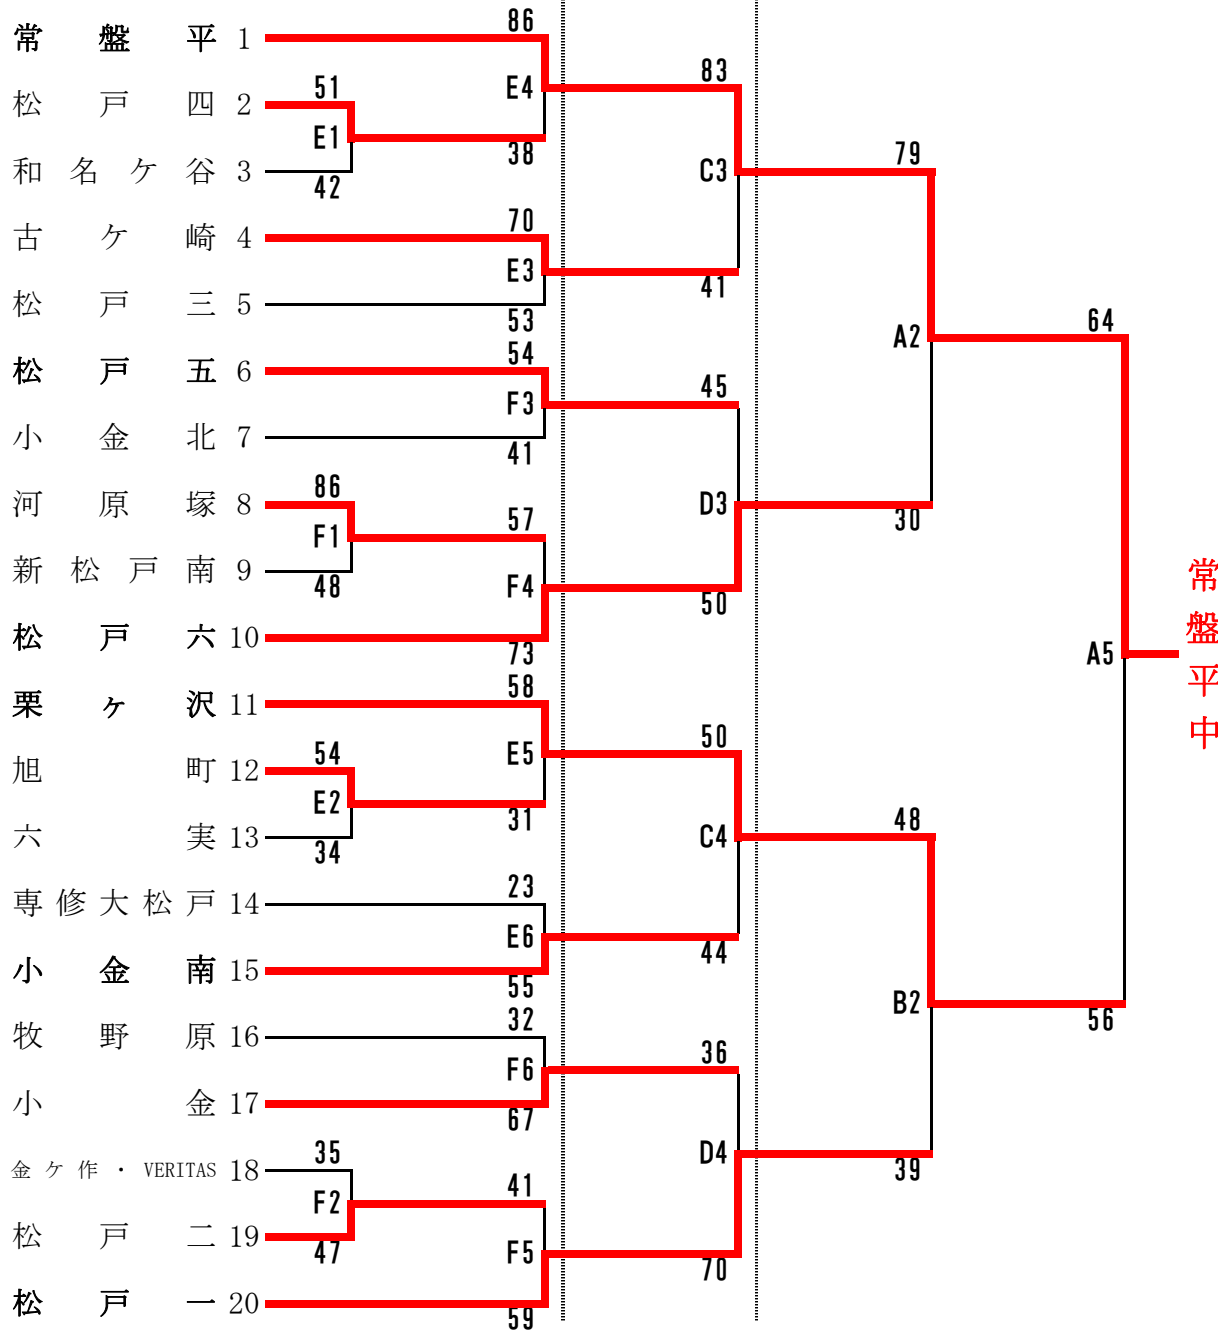

千葉県中学校バスケットボール選手権 松戸市予選

男子20校出場

19日(日)

25日(土)

26日(日)

常盤平中

第1試合	8 : 30
第2試合	9 : 50
第3試合	11 : 10
第4試合	12 : 30
第5試合	13 : 50
第6試合	15 : 10

25日	C6	古ヶ崎 (33) vs 松戸五 (60)
	D6	小金南 (43) vs 小金 (34)

26日	A3	松戸五 (55) vs 小金南 (36)
	<small>B3とコーチが重なった場合、 第3シード決定戦と交換することもある</small>	
	A5	常盤平 (68) vs 栗ヶ沢 (56)
	B5	松戸六 (58) vs 松戸一 (50)