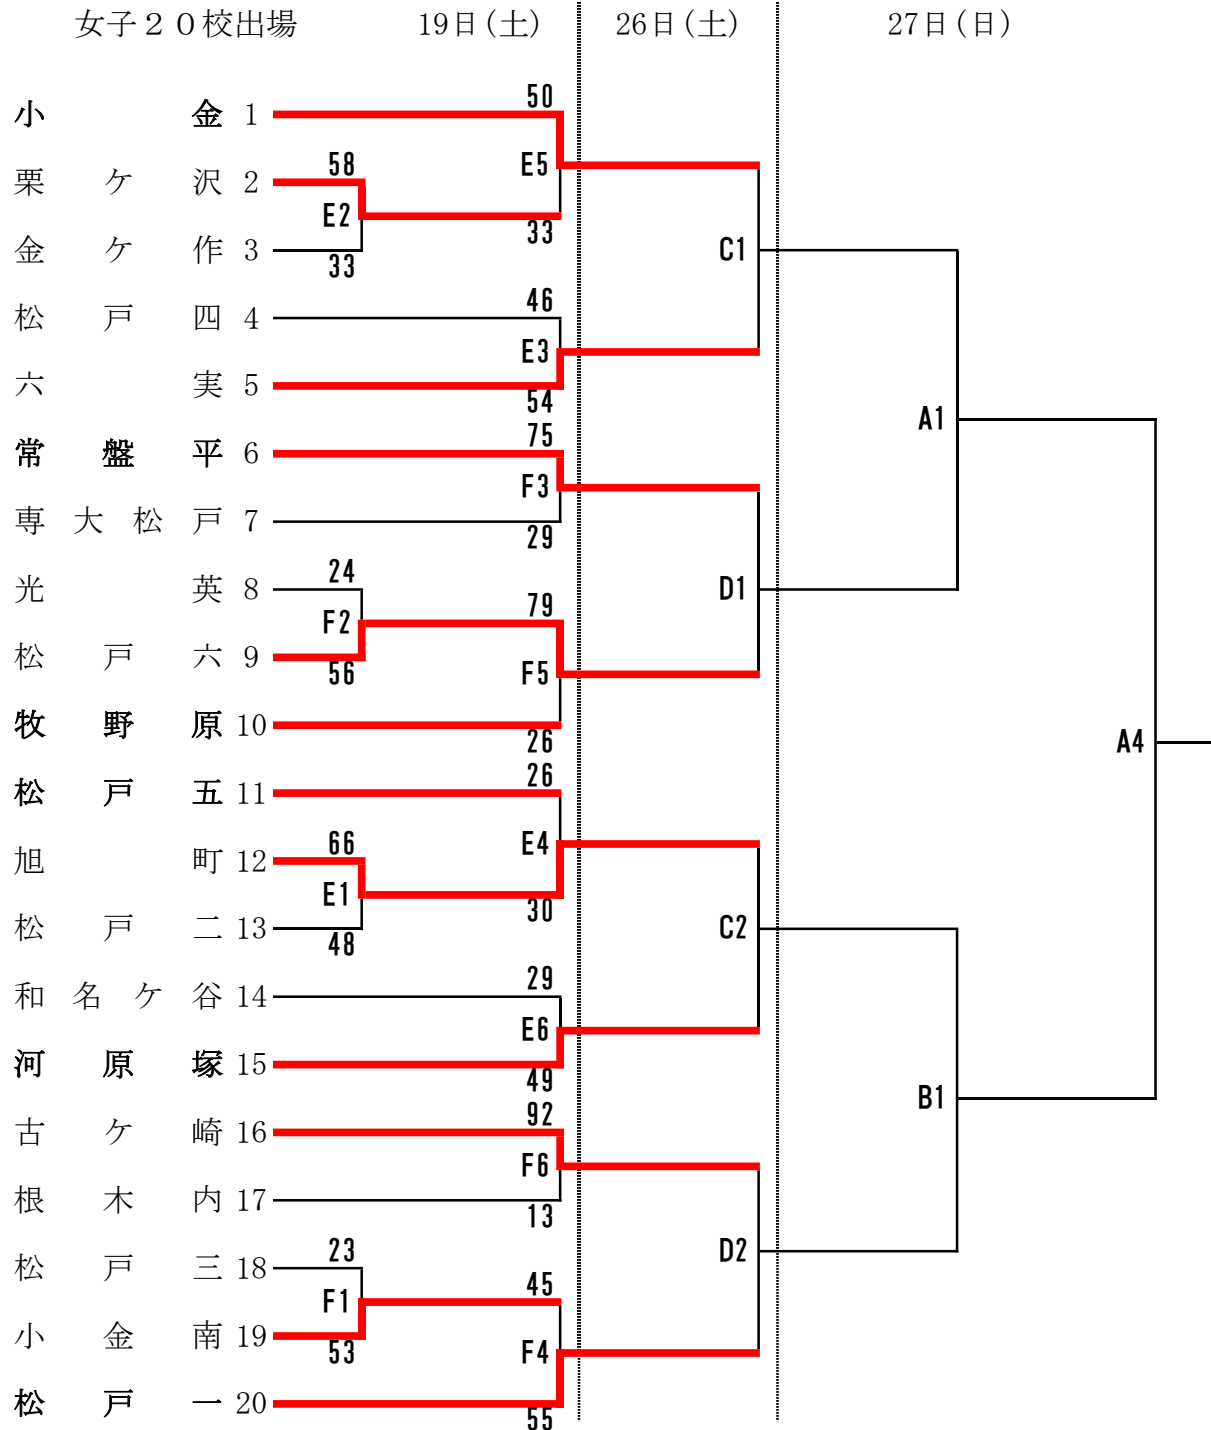

# 千葉県中学校バスケットボール選手権 松戸市予選

ABコート	栗ヶ沢中学校
CDコート	運動公園体育館
EFコート	小金中学校

26日	C5	C 1 負 vs D 1 負
	D5	C 2 負 vs D 2 負

27日	B3	C 5 勝 vs D 5 勝
		A3とコーチが重なった場合、 第3シード決定戦と交換することもある
	A4	女子決勝戦
	B4	第3シード決定戦