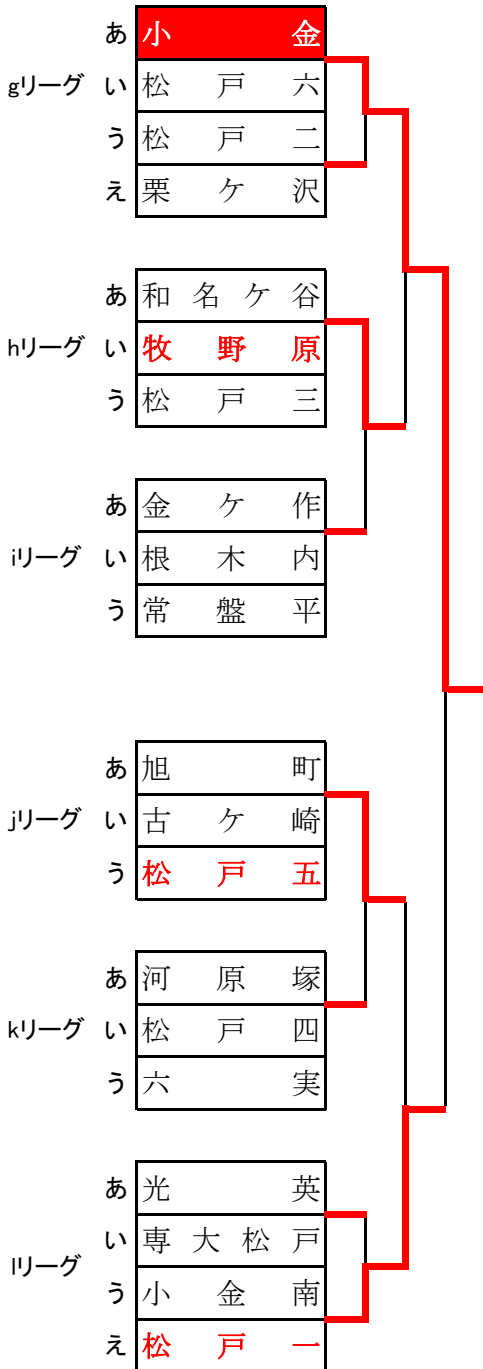

松戸市中学校バスケットボール冬季大会 石原杯 女子予選リーグ

1月19日(会場： 常盤平中学校)				
	Eコート		Fコート	
1	河原塚(79)	VS 松戸四(22)	金ヶ作(26)	VS 常盤平(53)
TO	六実		根木内	
2	小金(46)	VS 松戸六(31)	松戸二(26)	VS 栗ヶ沢(69)
TO	河原塚		常盤平	
3	松戸四(41)	VS 六実(63)	根木内(16)	VS 金ヶ作(55)
TO	E2勝		F2勝	
4	松戸六(69)	VS 松戸二(26)		
TO	松戸四			
5	六実(50)	VS 河原塚(58)	常盤平(63)	VS 根木内(16)
TO	E4勝		金ヶ作	
6				
TO				

1月19日(会場： 和名ヶ谷中学校)				
	Gコート		Hコート	
1	旭町(49)	VS 古ヶ崎(46)	和名ヶ谷(34)	VS 松戸三(22)
TO	松戸五		牧野原	
2	光英(33)	VS 専大松戸(32)	小金南(25)	VS 松戸一(91)
TO	旭町		松戸三	
3	古ヶ崎(34)	VS 松戸五(45)	牧野原(69)	VS 和名ヶ谷(33)
TO	G2勝		H2勝	
4	専大松戸(11)	VS 小金南(64)		
TO	古ヶ崎			
5	松戸五(51)	VS 旭町(38)	松戸三(27)	VS 牧野原(53)
TO	G4勝		和名ヶ谷	
6				
TO				

第1試合	8 : 3 0	第4試合	1 2 : 3 0
第2試合	9 : 5 0	第5試合	1 3 : 5 0
第3試合	1 1 : 1 0	第6試合	1 5 : 1 0