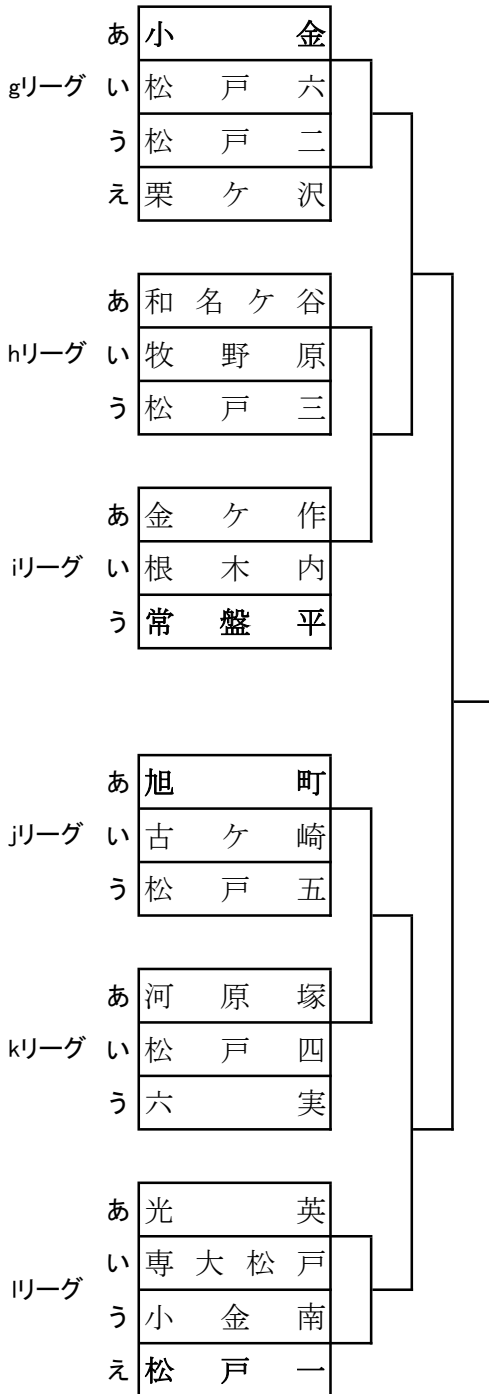

松戸市中学校バスケットボール冬季大会 石原杯 女子予選リーグ

1月19日(会場： 常盤平中学校)					
	Eコート			Fコート	
1	河原塚	VS	松戸四	金ヶ作	VS 常盤平
TO	六実			根木内	
2	小金	VS	松戸六	松戸二	VS 栗ヶ沢
TO	河原塚			常盤平	
3	松戸四	VS	六実	根木内	VS 金ヶ作
TO	E2勝			F2勝	
4	E2の負け		VS	F2の負け	
TO	松戸四				
5	六実	VS	河原塚	常盤平	VS 根木内
TO	E4勝			金ヶ作	
6					
TO					

1月19日(会場： 和名ヶ谷中学校)					
	Gコート			Hコート	
1	旭町	VS	古ヶ崎	和名ヶ谷	VS 松戸三
TO	松戸五			牧野原	
2	光英	VS	専大松戸	小金南	VS 松戸一
TO	旭町			松戸三	
3	古ヶ崎	VS	松戸五	牧野原	VS 和名ヶ谷
TO	G2勝			H2勝	
4	G2の負け		VS	H2の負け	
TO	古ヶ崎				
5	松戸五	VS	旭町	松戸三	VS 牧野原
TO	G4勝			和名ヶ谷	
6					
TO					

第1試合	8 : 3 0	第4試合	1 2 : 3 0
第2試合	9 : 5 0	第5試合	1 3 : 5 0
第3試合	1 1 : 1 0	第6試合	1 5 : 1 0