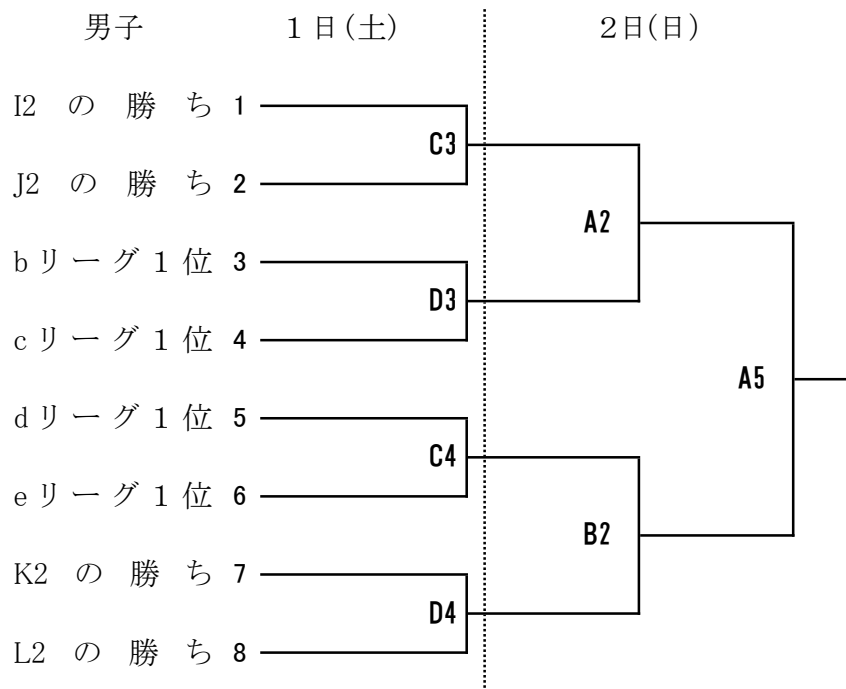

決勝トーナメント

決勝トーナメント

第1試合	8:30
第2試合	9:50
第3試合	11:10
第4試合	12:30
第5試合	13:50
第6試合	15:10

ABコート	栗ヶ沢中学校
CDコート	第五中学校
EFコート	常盤平中学校
GHコート	和名ヶ谷中学校
IJコート	第一中学校
KLコート	河原塚中学校

男子

1日	C6	C3負vsD3負
	D6	C4負vsD4負
2日	A3	C6勝vsD6勝
	B3とコーチが重なった場合、第3シード決定戦と交換することもある	
	A5	男子決勝戦
	B5	第3シード決定戦

女子

1日	C5	C1負vsD1負
	D5	C2負vsD2負
2日	B3	C5勝vsD5勝
	A3とコーチが重なった場合、第3シード決定戦と交換することもある	
	A4	女子決勝戦
	B4	第3シード決定戦