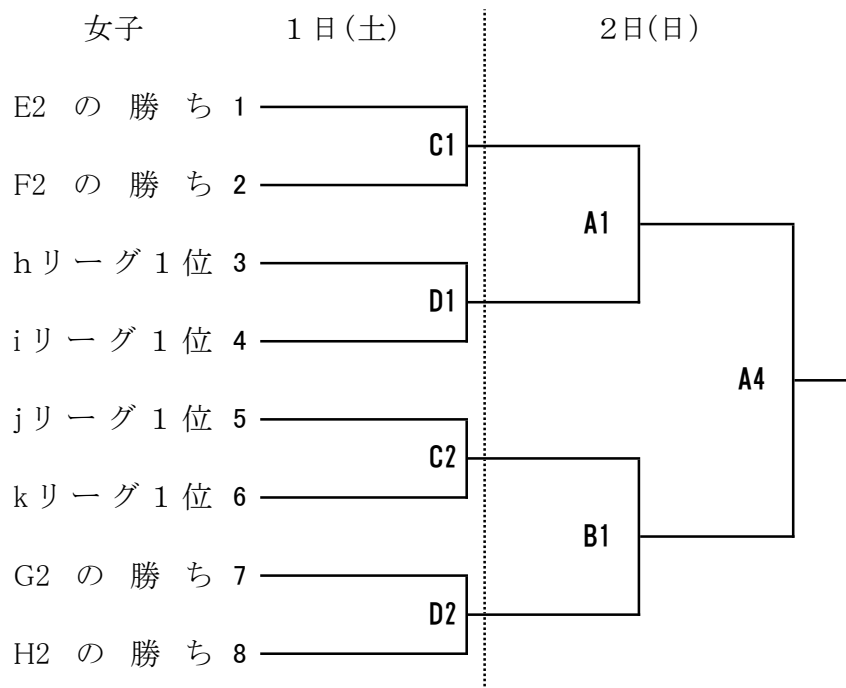

決勝トーナメント

決勝トーナメント

第1試合	8:30
第2試合	9:50
第3試合	11:10
第4試合	12:30
第5試合	13:50
第6試合	15:10

ABコート	栗ヶ沢中学校
CDコート	第五中学校
EFコート	常盤平中学校
GHコート	和名ヶ谷中学校
IJコート	第一中学校
KLコート	河原塚中学校

男子

1日	C6	C3負vsD3負
	D6	C4負vsD4負
2日	A3	C6勝vsD6勝
	B3とコーチが重なった場合、第3シード決定戦と交換することもある	
	A5	男子決勝戦
	B5	第3シード決定戦

女子

1日	C5	C1負vsD1負
	D5	C2負vsD2負
2日	B3	C5勝vsD5勝
	A3とコーチが重なった場合、第3シード決定戦と交換することもある	
	A4	女子決勝戦
	B4	第3シード決定戦