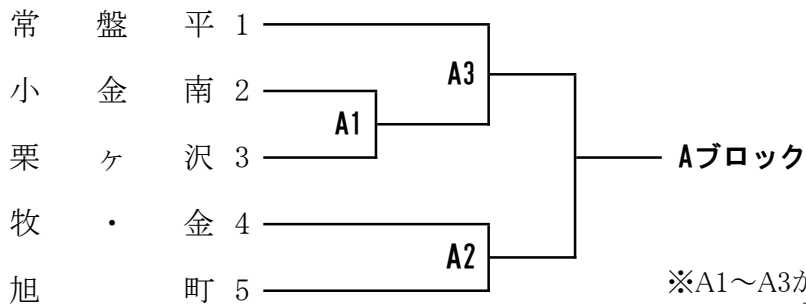

# 1年生交流大会

女子17校出場

※A1～A3が終わった時点で  
試合順を決める(別紙参照)

Bブロック	松戸五	松戸六	光英VERITAS	和名ヶ谷	順位
松戸五		①	③	⑥	
松戸六			⑤	④	
光英VERITAS				②	
和名ヶ谷					

Cブロック	小金	松戸三・四	根木内	松戸一	順位
小金		①	③	⑥	
松戸三・四			⑤	④	
根木内				②	
松戸一					

Dブロック	古ヶ崎	専修大松戸	松戸二	河原塚	順位
古ヶ崎		①	③	⑥	
専修大松戸			⑤	④	
松戸二				②	
河原塚					