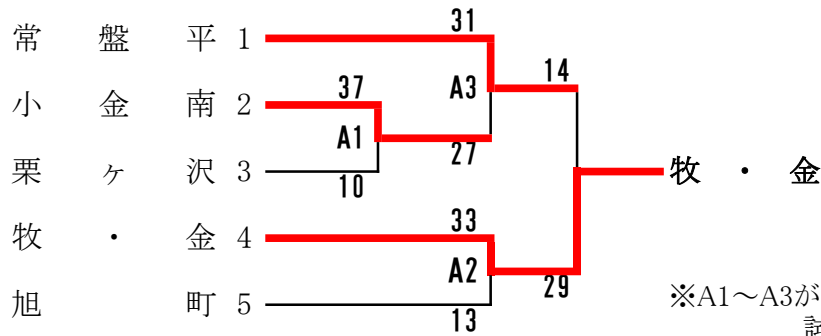

# 1年生交流大会

女子 17校出場

※A1～A3が終わった時点で  
試合順を決める(別紙参照)

Bブロック	松戸五	松戸六	光英VERITAS	和名ヶ谷	順位
松戸五		33 - 13	34 - 8	37 - 16	1位
松戸六	13 - 33		38 - 5	20 - 14	2位
光英VERITAS	8 - 34	5 - 38		23 - 24	4位
和名ヶ谷	16 - 37	14 - 20	24 - 23		3位

Cブロック	小金	松戸三・四	根木内	松戸一	順位
小金		36 - 12	24 - 14	29 - 14	1位
松戸三・四	12 - 36		22 - 14	14 - 8	2位
根木内	14 - 24	14 - 22		10 - 13	4位
松戸一	14 - 29	8 - 14	13 - 10		3位

Dブロック	古ヶ崎	専修大松戸	松戸二	河原塚	順位
古ヶ崎		38 - 11	41 - 17	15 - 22	2位
専修大松戸	11 - 38		16 - 26	11 - 41	4位
松戸二	17 - 41	26 - 16		4 - 25	3位
河原塚	22 - 15	41 - 11	25 - 4		1位