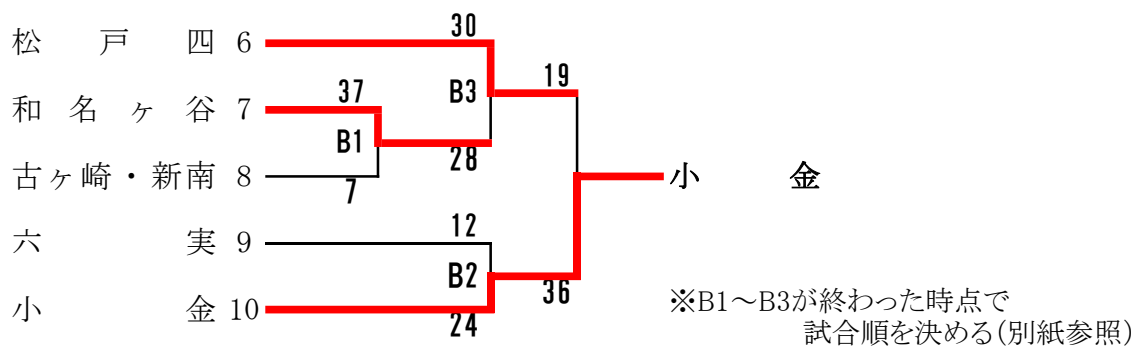

1年生交流大会

男子18校出場

Cブロック	松戸五	小金北	三・牧・金	河原塚	順位
松戸五		27 VS 17	44 VS 13	44 VS 17	1位
小金北	17 VS 27		31 VS 9	22 VS 13	2位
三・牧・金	13 VS 44	9 VS 31		12 VS 29	4位
河原塚	17 VS 44	13 VS 22	29 VS 12		3位

Dブロック	栗ヶ沢	旭町	松戸六	松戸一	順位
栗ヶ沢		32 - 28	22 - 11	32 - 17	1位
旭町	28 - 32		19 - 16	27 - 30	3位
松戸六	11 - 22	16 - 19		18 - 20	4位
松戸一	17 - 32	30 - 27	20 - 18		2位