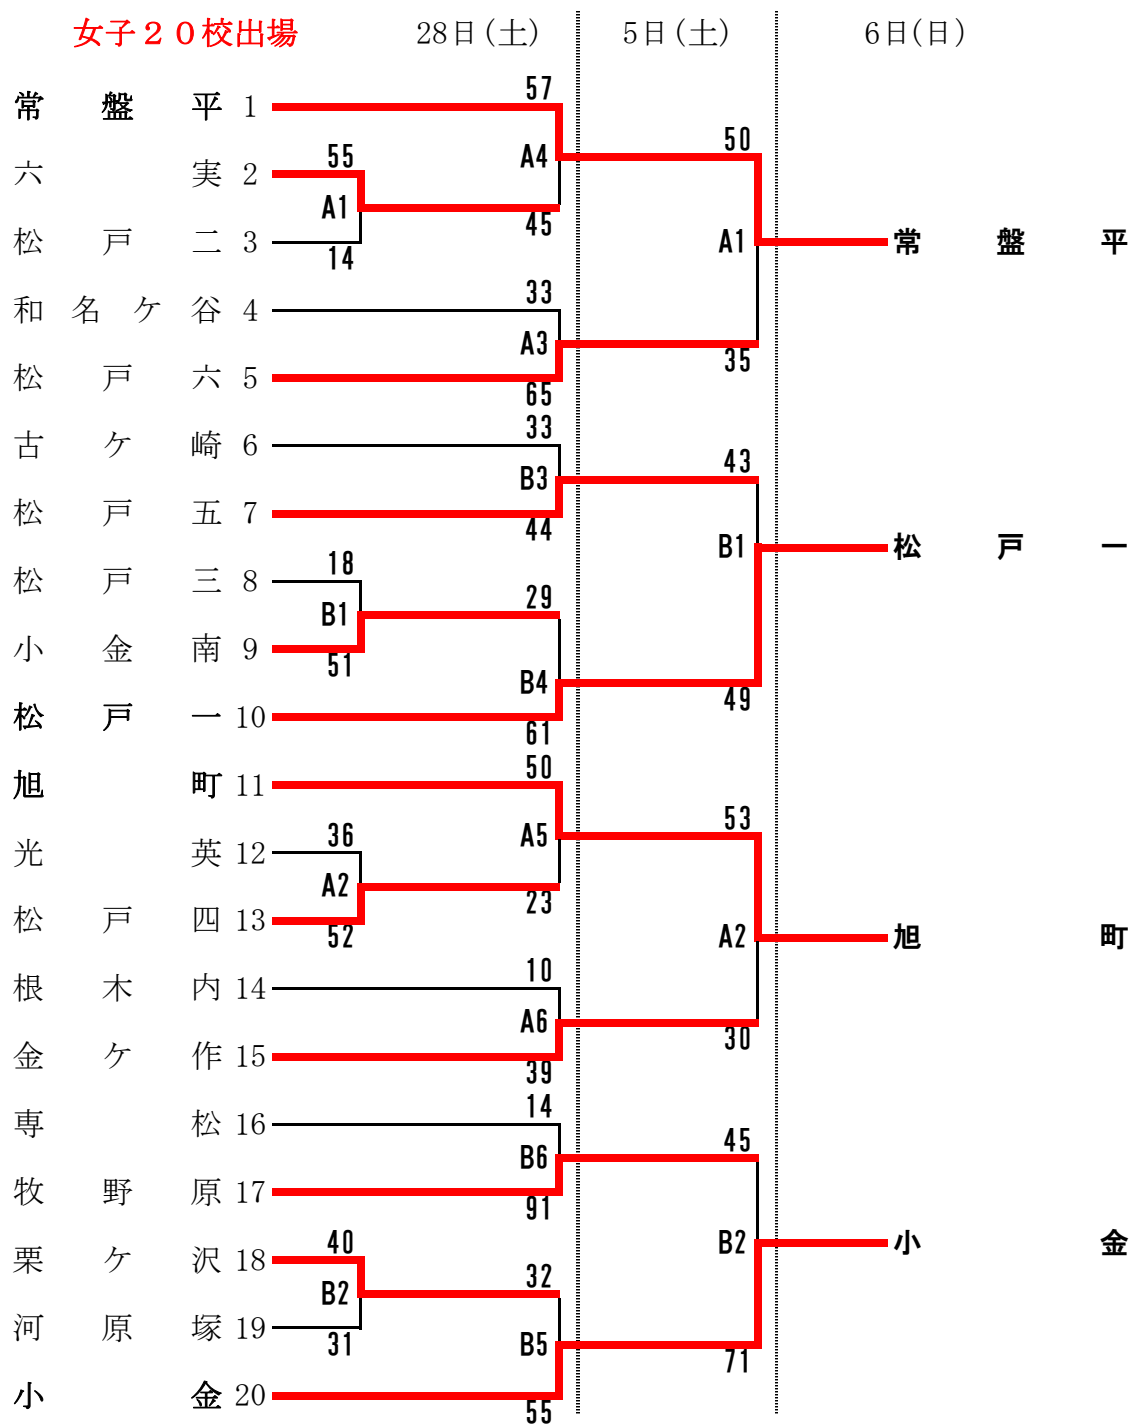

千葉県中学校新人体育大会バスケットボール競技の部 松戸市予選

女子20校出場

ABコート 松戸市運動公園

5日	A5	常盤平(37) V S 松戸一(73)
	B5	旭町(38) V S 小金(62)

6日	A1	松戸一(59) V S 旭町(26)
	B1	常盤平(26) V S 小金(60)
	A3	小金(78) V S 松戸一(36)
	B3	旭町(45) V S 常盤平(39)