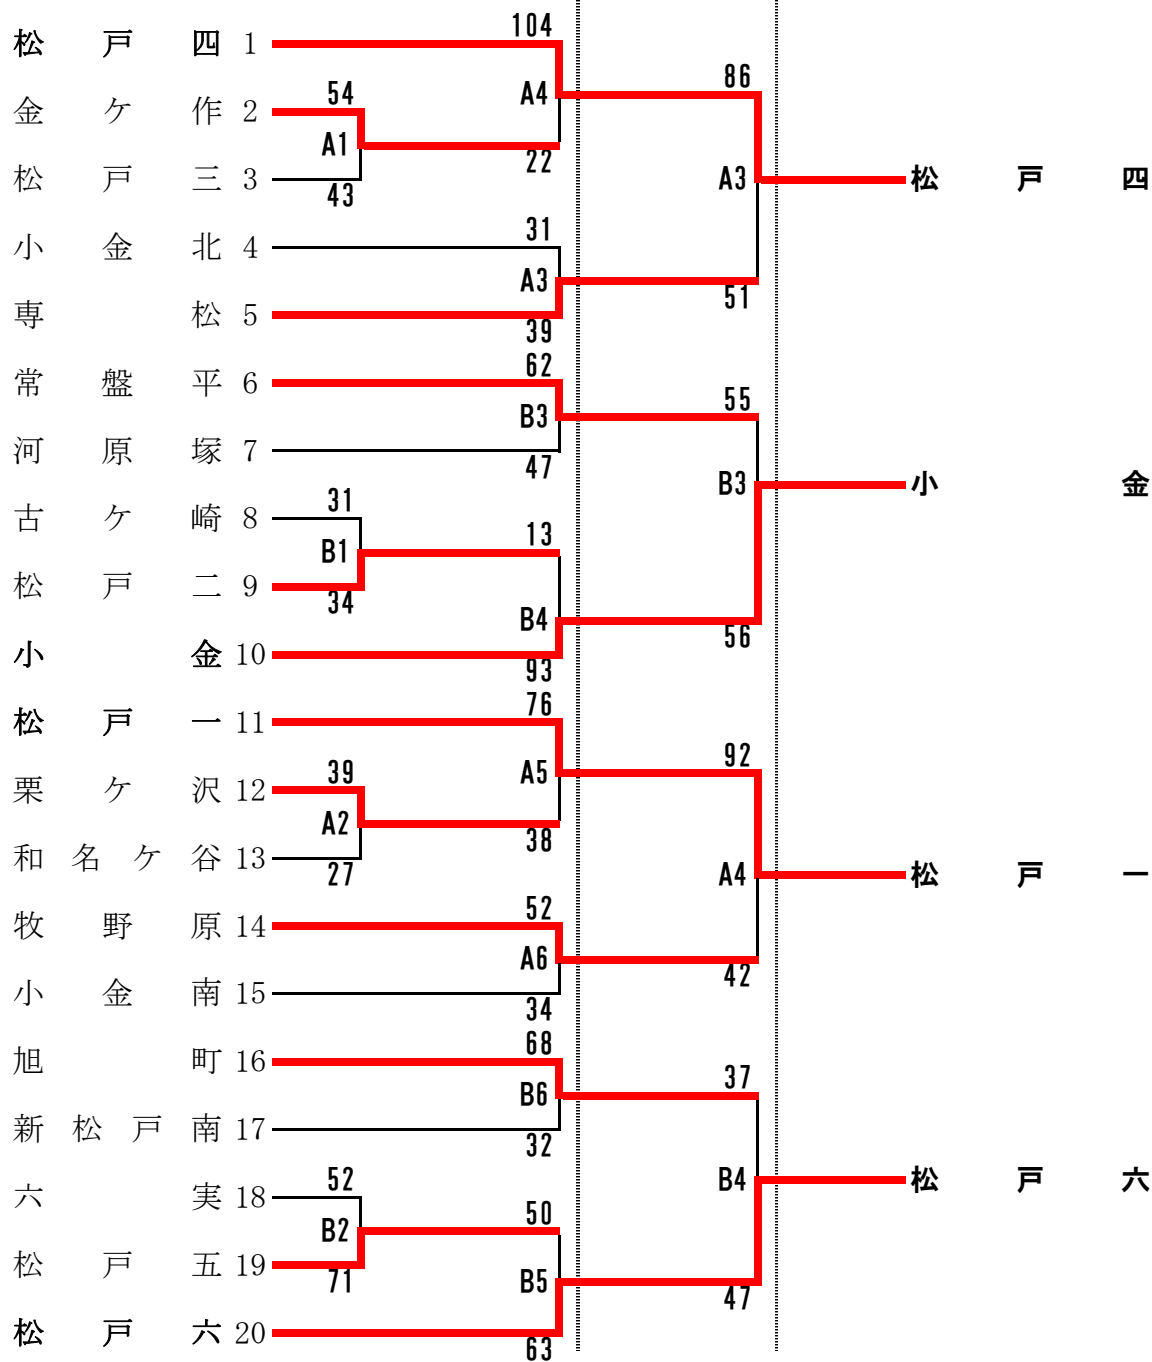

# 千葉県中学校新人体育大会バスケットボール競技の部 松戸市予選

## 男子20校出場

	9/28、29、10/5日	10/6日
第1試合	8 : 30	8 : 30
第2試合	9 : 50	10 : 00
第3試合	11 : 10	11 : 30
第4試合	12 : 30	13 : 00
第5試合	13 : 50	
第6試合	15 : 10	

5日	A6	松戸四(92) V S 小金(43)
	B6	松戸一(53) V S 松戸六(62)

6日	A2	松戸四(80) V S 松戸一(48)
	B2	小金(55) V S 松戸六(47)
	A4	松戸六(59) V S 松戸四(64)
	B4	松戸一(43) V S 小金(56)