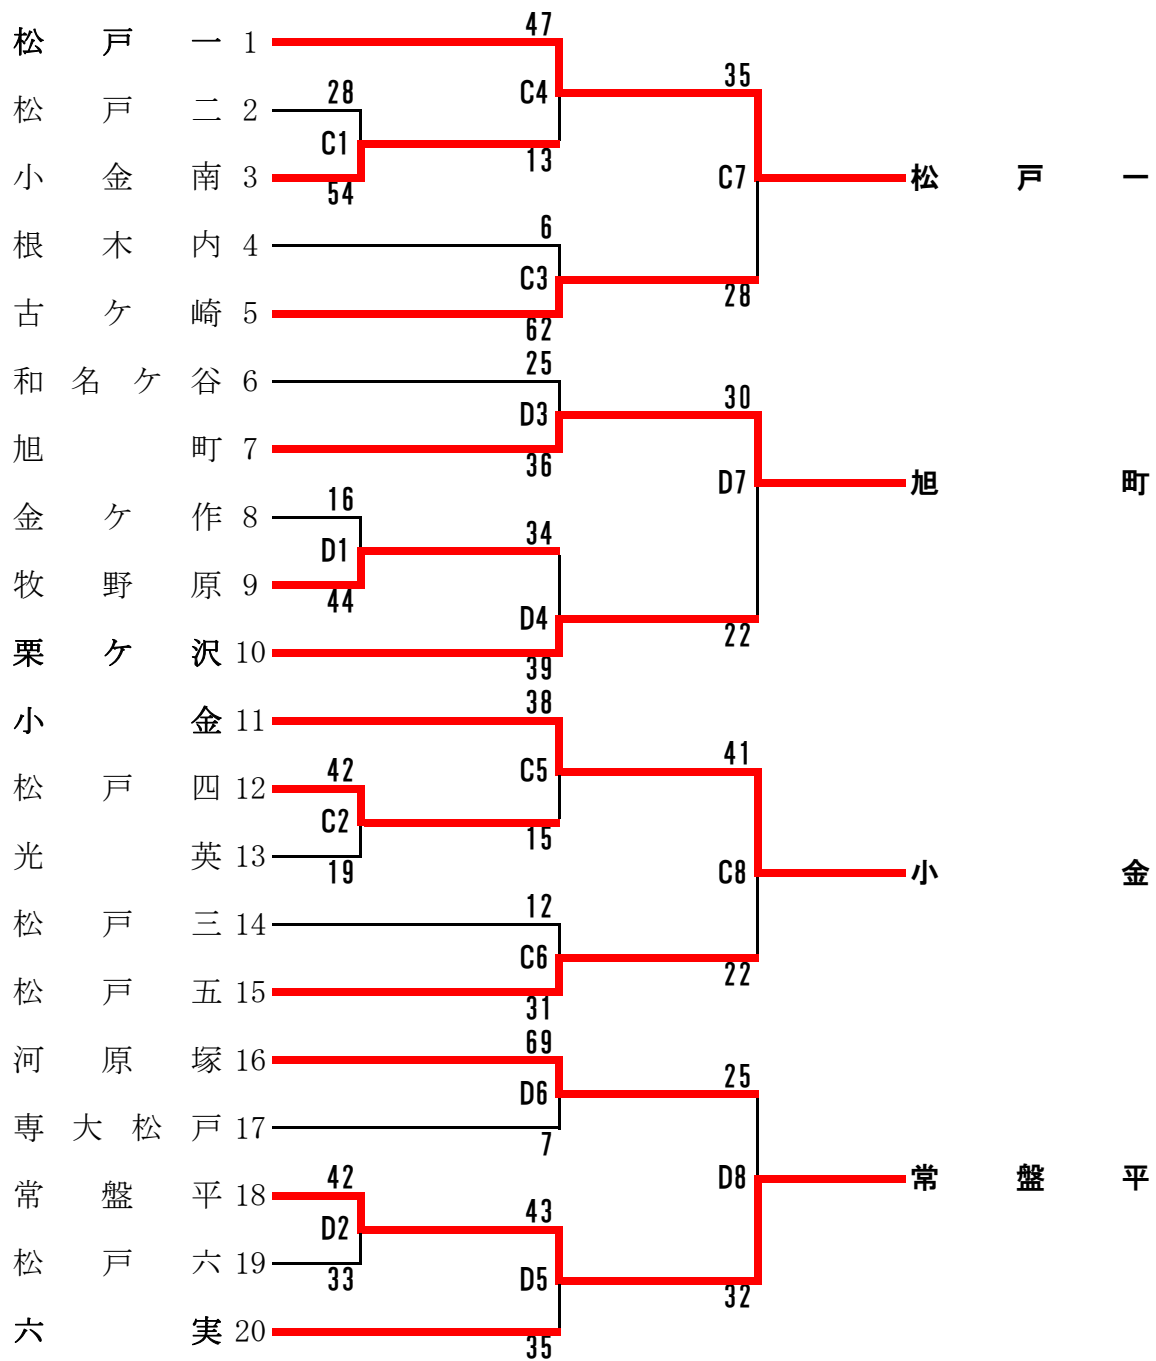

令和6年度 夏季交流会 兼 新人戦シード決定戦

女子20校出場

8月31日(土)

第1試合	8 : 3 0	第5試合	1 2 : 3 0
第2試合	9 : 3 0	第6試合	1 3 : 3 0
第3試合	1 0 : 3 0	第7試合	1 4 : 3 0
第4試合	1 1 : 3 0	第8試合	1 5 : 3 0

ABコート	新松戸南中学校
CDコート	小金中学校