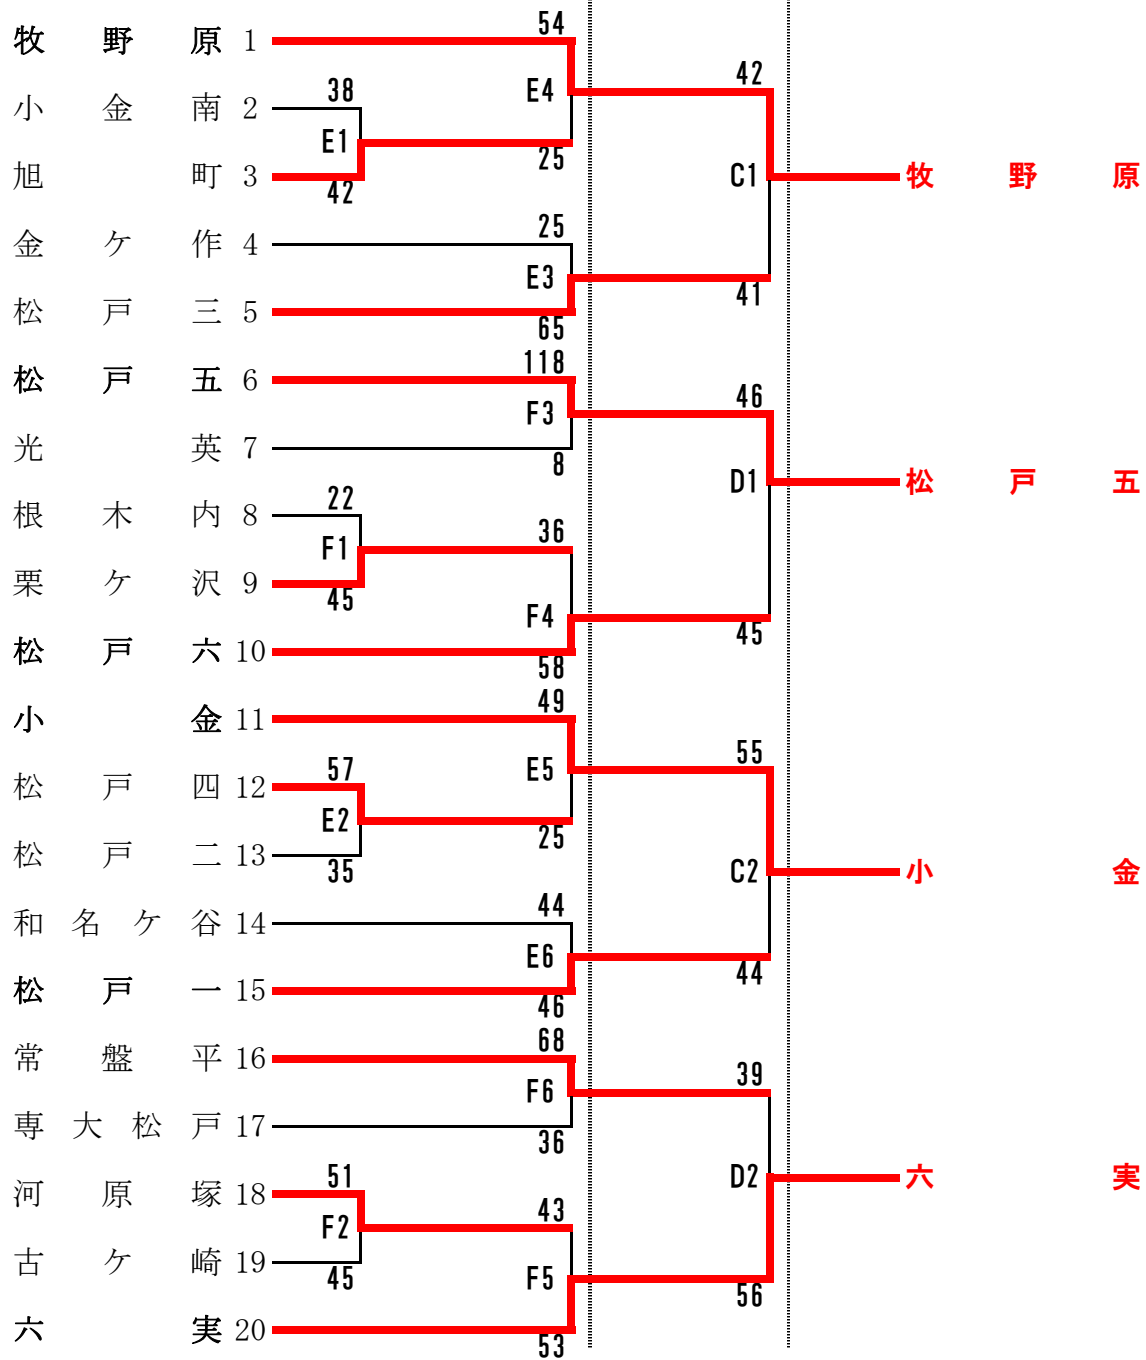

千葉県中学校総合体育大会バスケットボール競技の部 松戸市予選

女子20校出場

13日(土)

20日(土)

21日(日)

ABコート	元英VERITAS高校
CDコート	松戸運動公園
EFコート	市立松戸高校
GHコート	松戸馬橋高校

20日	C5	牧野原(50) V S 松戸五(26)
	D5	小金(33) V S 六実(59)

21日	A1	牧野原(50) V S 松戸五(26)
	B1	松戸五(38) V S 六実(45)
	A3	六実(60) V S 牧野原(41)
	B3	小金(58) V S 松戸五(40)