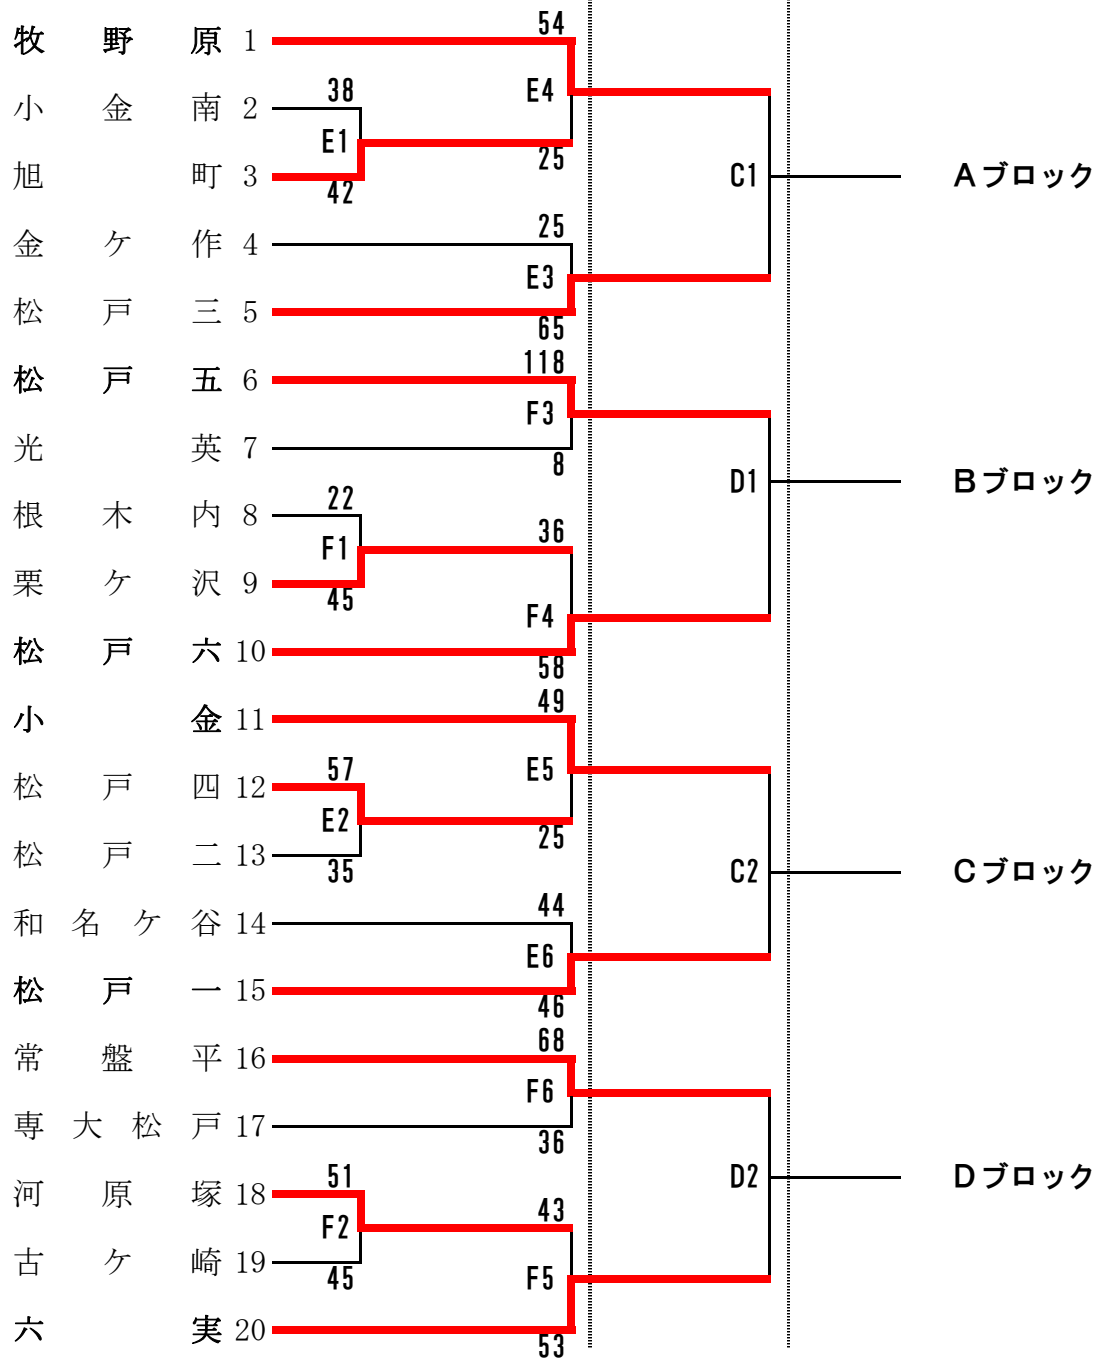

千葉県中学校総合体育大会バスケットボール競技の部 松戸市予選

女子20校出場

13日(土)

20日(土)

21日(日)

20日	C5	C 1 勝	V S	D 1 勝
	D5	C 2 勝	V S	D 2 勝

ABコート	元英VERITAS高校
CDコート	松戸運動公園
EFコート	市立松戸高校
GHコート	松戸馬橋高校

21日	A1	C 5 勝	V S	D 5 負
	B1	C 5 負	V S	D 5 勝
	A3	D 5 勝	V S	C 5 勝
	B3	D 5 負	V S	C 5 負