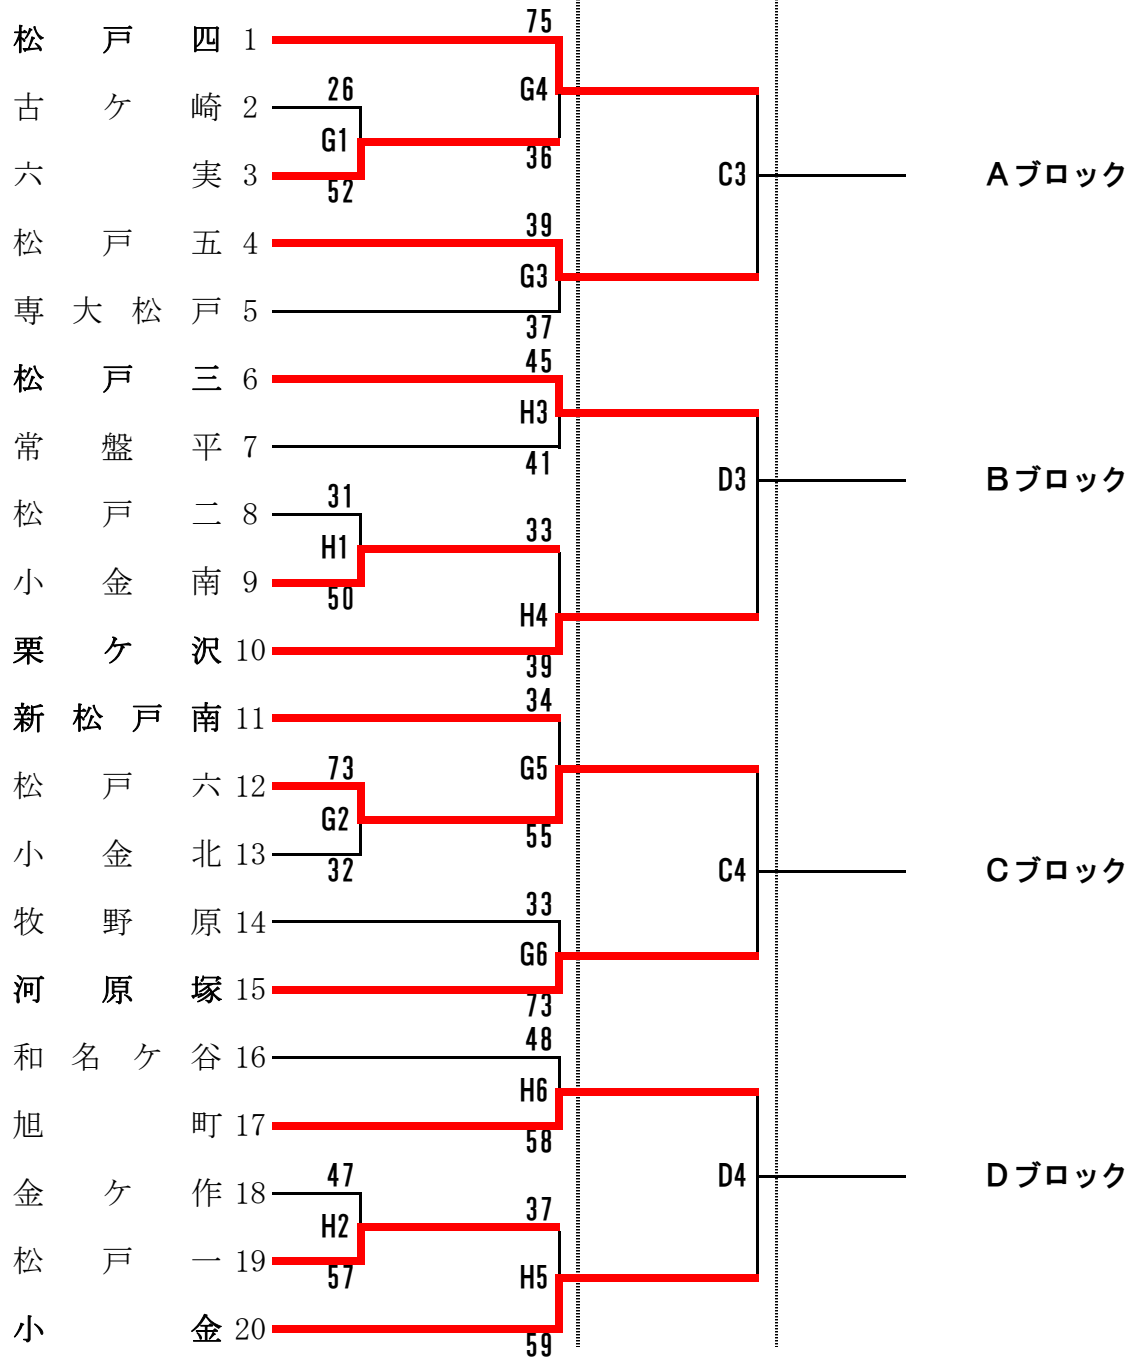

千葉県中学校総合体育大会バスケットボール競技の部 松戸市予選

男子 20 校出場

14日(日)

20日(土)

21日(日)

	13、14、20日	21日
第1試合	8 : 30	8 : 30
第2試合	9 : 50	10 : 00
第3試合	11 : 10	11 : 30
第4試合	12 : 30	13 : 00
第5試合	13 : 50	
第6試合	15 : 10	

20日	C6	C 3勝 VS D 3勝
	D6	C 4勝 VS D 4勝

21日	A2	C 6勝 VS D 6負
	B2	C 6負 VS D 6勝
	A4	D 6勝 VS C 6勝
	B4	D 6負 VS C 6負