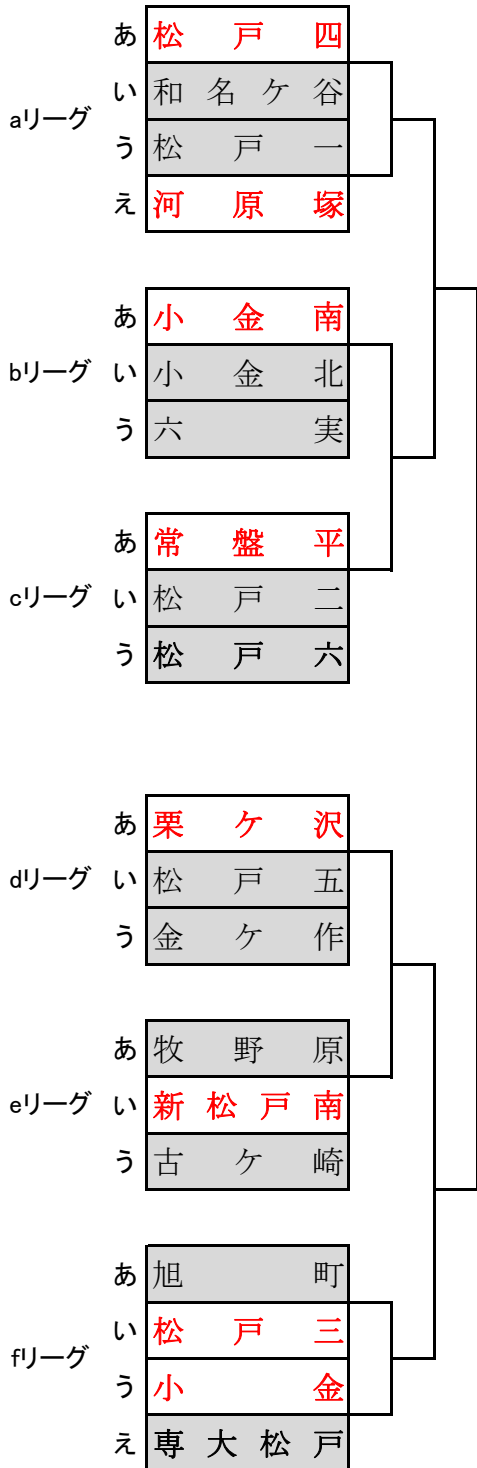

松戸市中学校バスケットボール冬季大会 石原杯 男子予選リーグ

21日(会場： 運動公園)

	Cコート			Dコート		
1	小金南	VS	小金北	常盤平	VS	松戸六
TO	60		25	57		55
2	旭町	VS	松戸三	小金	VS	専大松戸
TO	23		56	55		26
3	小金北	VS	六実	松戸二	VS	常盤平
TO	33		50	50		84
4	旭町	VS	専大松戸			
TO	37		31			
5	六実	VS	小金南	松戸六	VS	松戸二
TO	38		47	72		46
6						
TO						

21日(会場： 第五 中学校)

	Eコート			Fコート		
1	栗ヶ沢	VS	松戸五	牧野原	VS	古ヶ崎
TO	47		34	20		0
2	松戸四	VS	和名ヶ谷	松戸一	VS	河原塚
TO	73		17	32		54
3	松戸五	VS	金ヶ作	新松戸南	VS	牧野原
TO	53		47	55		29
4	和名ヶ谷	VS	松戸一			
TO	27		61			
5	金ヶ作	VS	栗ヶ沢	古ヶ崎	VS	新松戸南
TO	61		90	0		20
6						
TO						