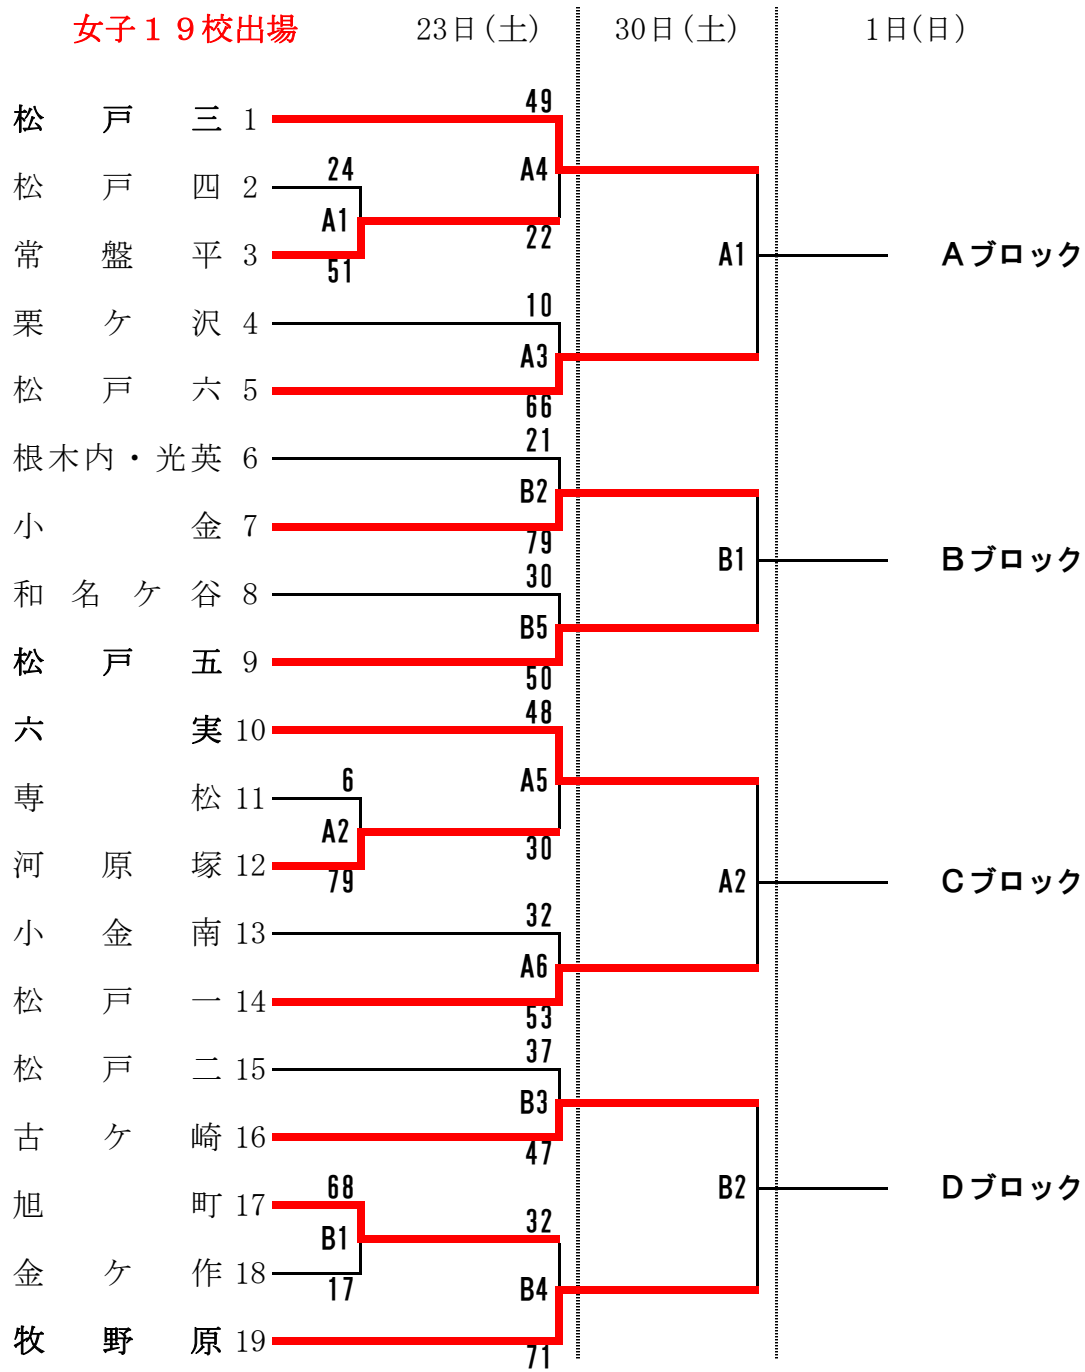

千葉県中学校新人体育大会バスケットボール競技の部 松戸市予選

女子 19 校出場

30日	A5	A 1 勝 VS B 1 勝
	B5	A 2 勝 VS B 2 勝

ABコート 松戸運動公園

1日	A1	A 5 勝 VS B 5 負
	B1	A 5 負 VS B 5 勝
	A3	B 5 勝 VS A 5 勝
	B3	B 5 負 VS A 5 負