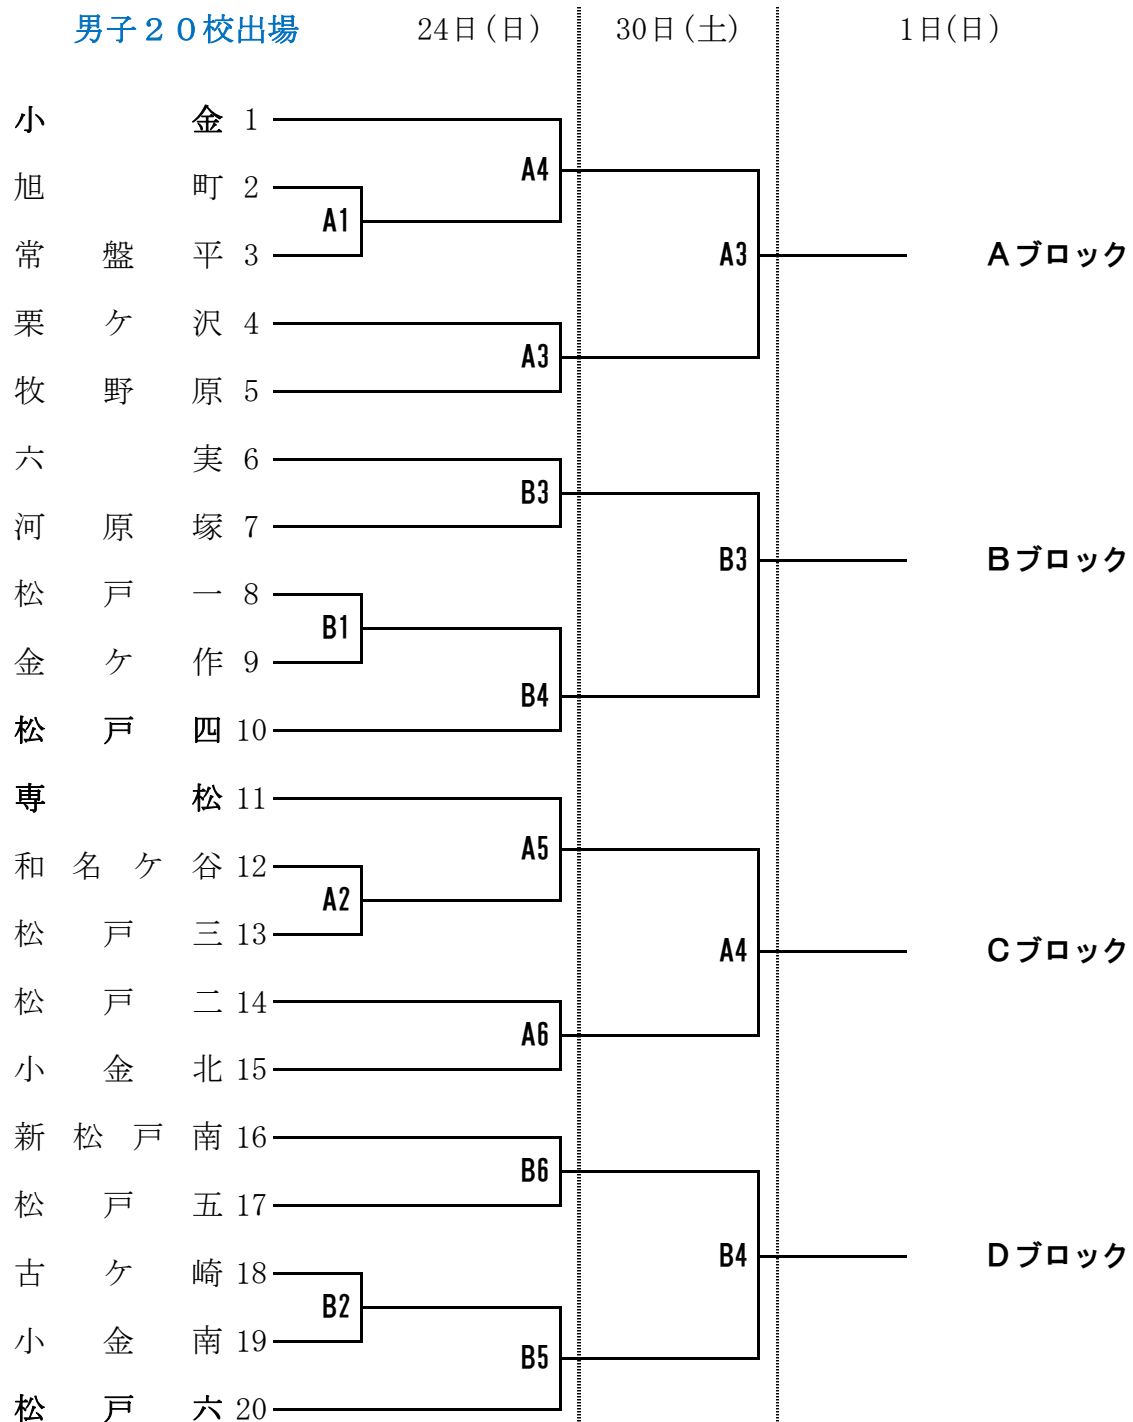

千葉県中学校新人体育大会バスケットボール競技の部 松戸市予選

男子 20 校出場

第 1 試合	8:40	9:00	30日	A6	A 3 勝 VS B 3 勝
				B6	A 4 勝 VS B 4 勝
第 2 試合	10:00	10:30	1日	A2	A 6 勝 VS B 6 負
第 3 試合	11:20	12:00		B2	A 6 負 VS B 6 勝
第 4 試合	12:40	13:30		A4	B 6 勝 VS A 6 勝
第 5 試合	14:00			B4	B 6 負 VS A 6 負
第 6 試合	15:20				