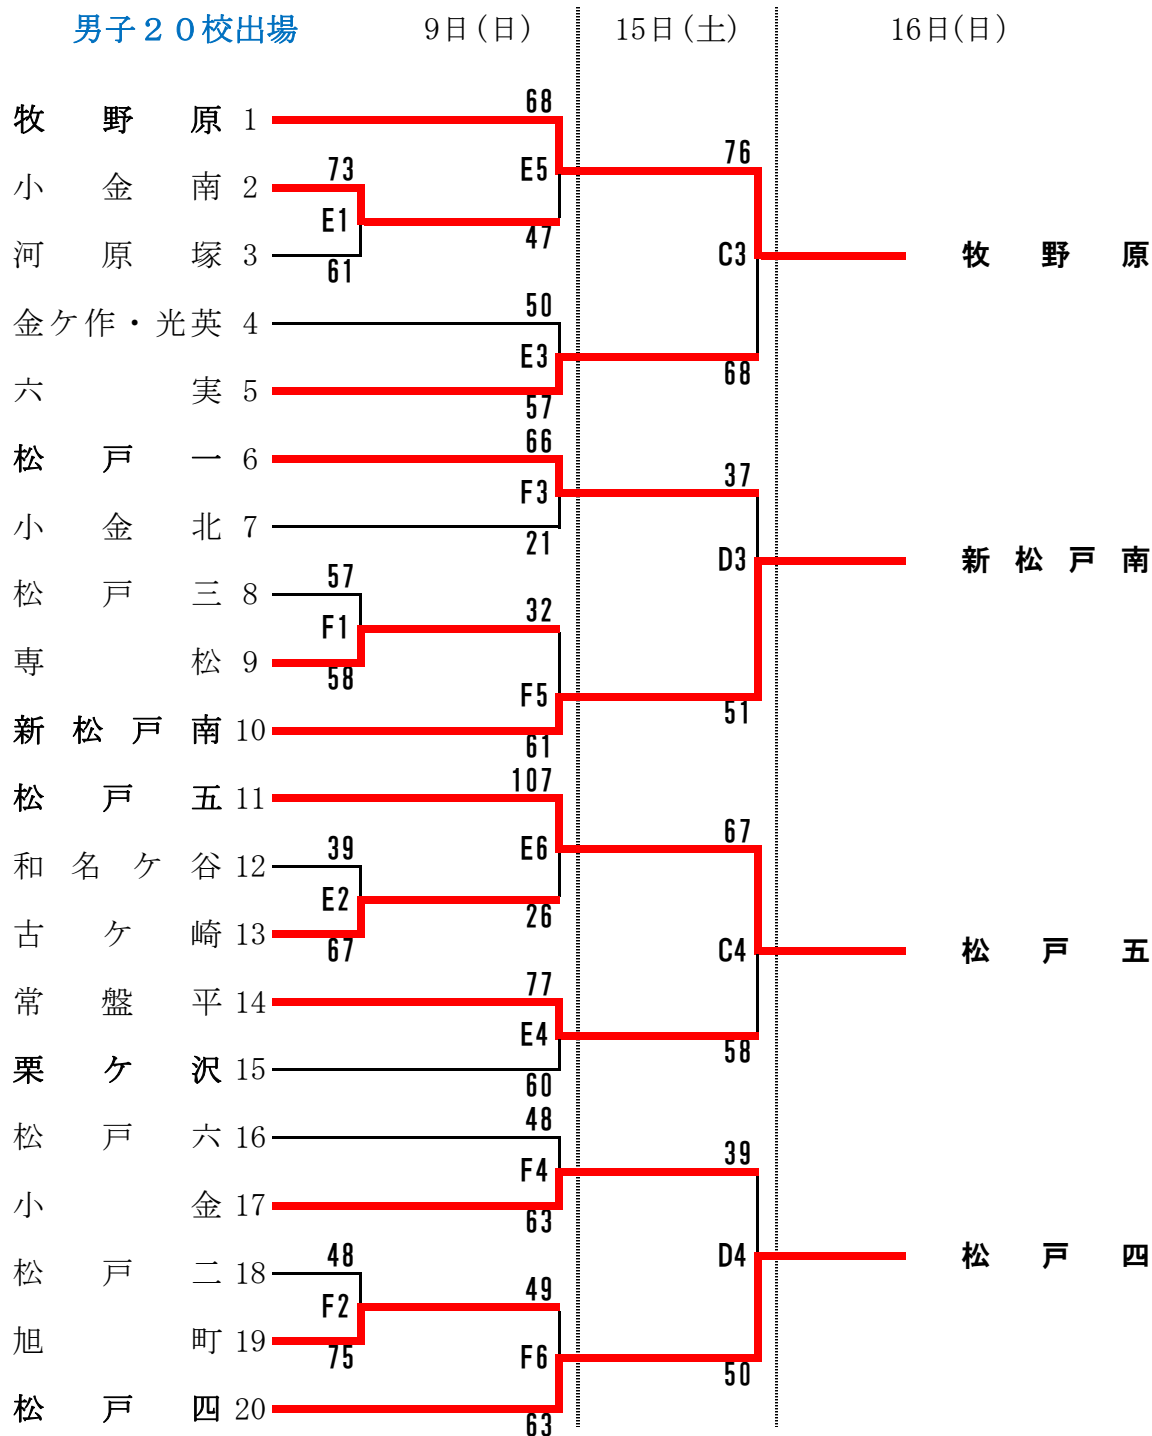

千葉県中学校総合体育大会バスケットボール競技の部 松戸市予選

男子20校出場

第1試合	9 : 00
第2試合	10 : 20
第3試合	11 : 40
第4試合	13 : 00
第5試合	14 : 20
第6試合	15 : 40

15日	C6	牧野原(67) V S 新松戸南(54)
	D6	松戸五(88) V S 松戸四(35)

16日	A2	牧野原(59) V S 松戸四(48)
	B2	新松戸南(58) V S 松戸五(60)
	A4	松戸五(62) V S 牧野原(53)
	B4	松戸四(53) V S 新松戸南(61)