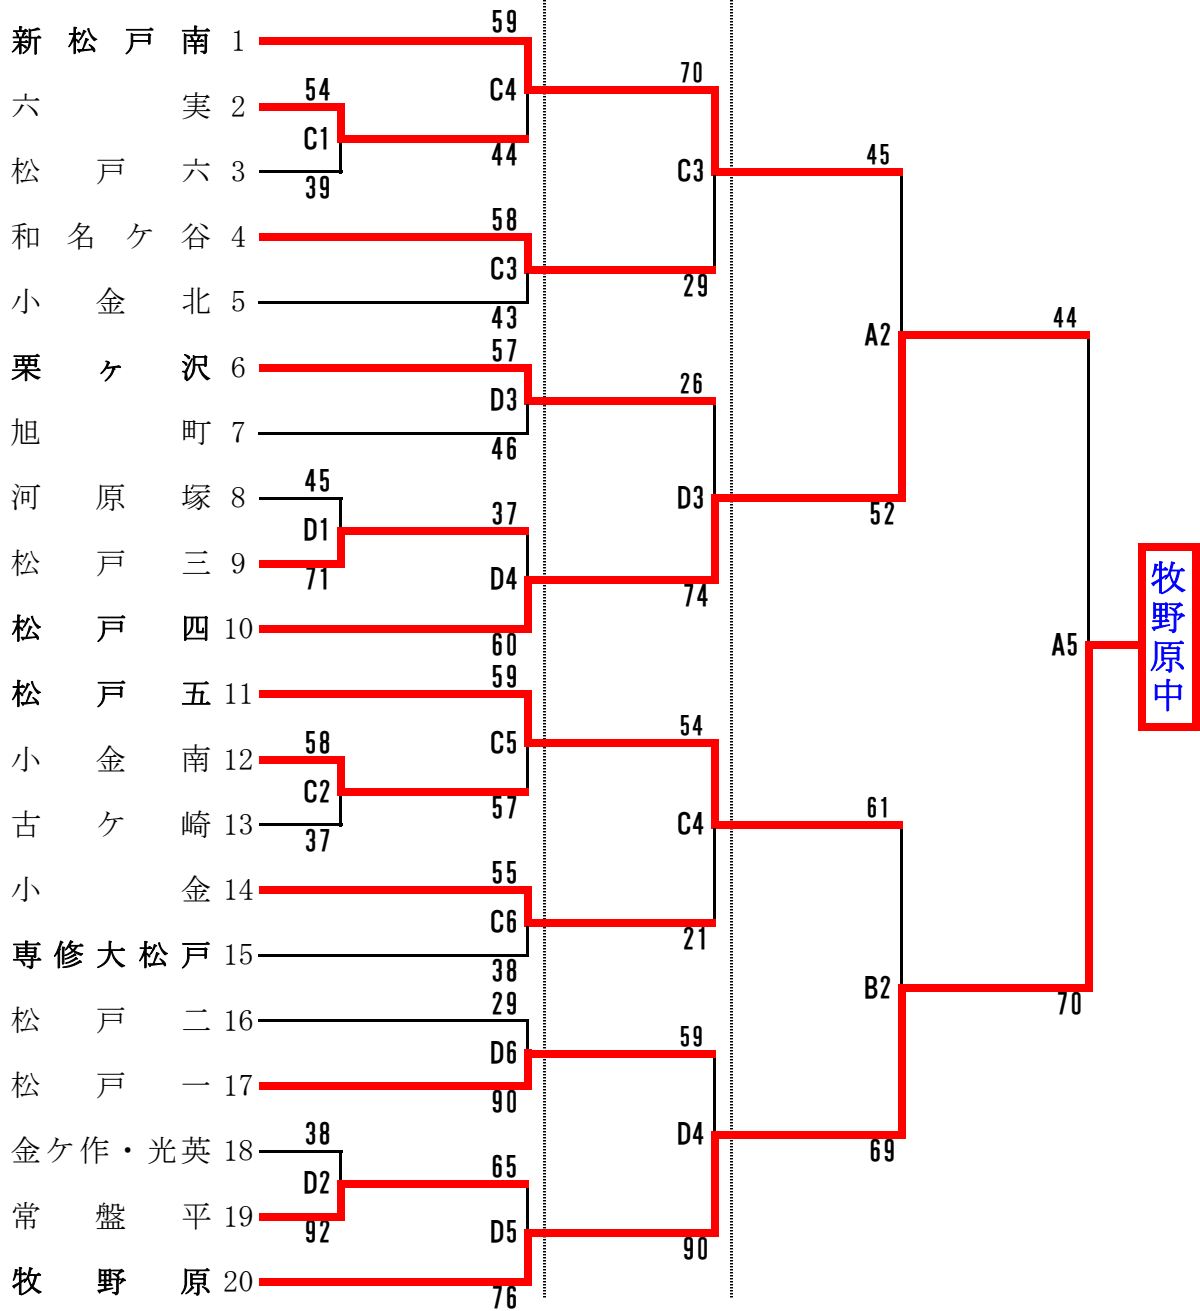

千葉県中学校バスケットボール選手権 松戸市予選

男子 20 校出場

23日(日)

29日(土)

30日(日)

牧野原中

第1試合	9 : 00
第2試合	10 : 20
第3試合	11 : 40
第4試合	13 : 00
第5試合	14 : 20
第6試合	15 : 40

29日	C6	和名ヶ谷(28) vs 栗ヶ沢(71)
	D6	小金(69) vs 松戸一(78)

30日	A3	栗ヶ沢(50) vs 松戸一(53)
		<small>B3とコーチが重なった場合、 第3シード決定戦と交換することもある</small>
	A5	松戸四(44) vs 牧野原(70)
	B5	新松戸南(55) vs 松戸五(62)