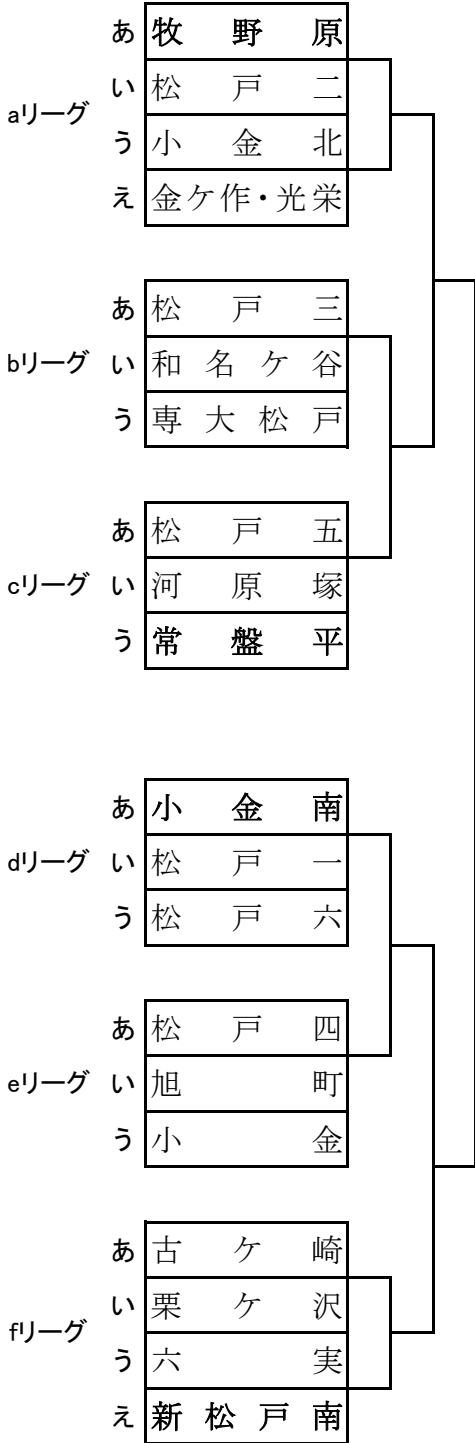

松戸市中学校バスケットボール冬季大会 石原杯 女子予選リーグ

22日(会場: 運動公園 体育館)		
	Aコート	Bコート
1	六実(75) VS 古ヶ崎(17)	松戸二(28) VS 松戸五(60)
TO	河原塚	根木内・光栄
2	松戸三(62) VS 常盤平(28)	
TO	旭町	
3	古ヶ崎(50) VS 河原塚(52)	松戸五(76) VS 根木内・光栄(36)
TO	六実	松戸二
4	常盤平(25) VS 旭町(45)	
TO	松戸三	
5	河原塚(17) VS 六実(94)	根木内・光栄(60) VS 松戸二(40)
TO	古ヶ崎	松戸五
6	旭町(27) VS 松戸三(54)	
TO	常盤平	

aリーグ

あ	六	実
い	古	ヶ崎
う	河	原塚

bリーグ

あ	小	金
い	松	戸一
う	専	大松戸

cリーグ

あ	和	名ヶ谷
い	金	ヶ作・栗ヶ沢
う	松	戸六

22日(会場: 松戸六 中学校)		
	Gコート	Hコート
1	金ヶ作・栗ヶ沢(38) VS 松戸六(69)	小金南(31) VS 牧野原(38)
TO	和名ヶ谷	松戸四
2	小金(47) VS 松戸一(45)	
TO	専大松戸	
3	和名ヶ谷(46) VS 金ヶ作・栗ヶ沢(39)	松戸四(37) VS 小金南(41)
TO	松戸六	牧野原
4	松戸一(73) VS 専大松戸(20)	
TO	小金	
5	松戸六(43) VS 和名ヶ谷(34)	牧野原(81) VS 松戸四(54)
TO	金ヶ作・栗ヶ沢	小金南
6	専大松戸(30) VS 小金(87)	
TO	松戸一	

dリーグ

あ	松	戸三
い	常	盤平
う	旭	町

eリーグ

あ	松	戸二
い	松	戸五
う	根	木内・光栄

fリーグ

あ	松	戸四
い	小	金南
う	牧	野原

* a・fリーグは上位2チーム、その他のリーグは1位が決勝トーナメント進出

8. 組み合わせ

松戸市中学校バスケットボール冬季大会 石原杯 男子予選リーグ

29日(会場: 常盤平 中学校)		
	Eコート	Fコート
1	和名ヶ(32) VS 専大松戸(58)	河原塚(48) VS 常盤平(89)
TO	松戸三	松戸五
2	牧野原(111) VS 松戸二(55)	小金北(31) VS 金ヶ作・光栄(58)
TO	専大松戸	常盤平
3	松戸三(80) VS 和名ヶ谷(46)	松戸五(106) VS 河原塚(33)
TO	E2勝	F2勝
4	松戸二(42) VS 小金北(52)	
TO	和名ヶ谷	
5	専大松戸(66) VS 松戸三(64)	常盤平(60) VS 松戸五(63)
TO	E4勝	河原塚
6		
TO		