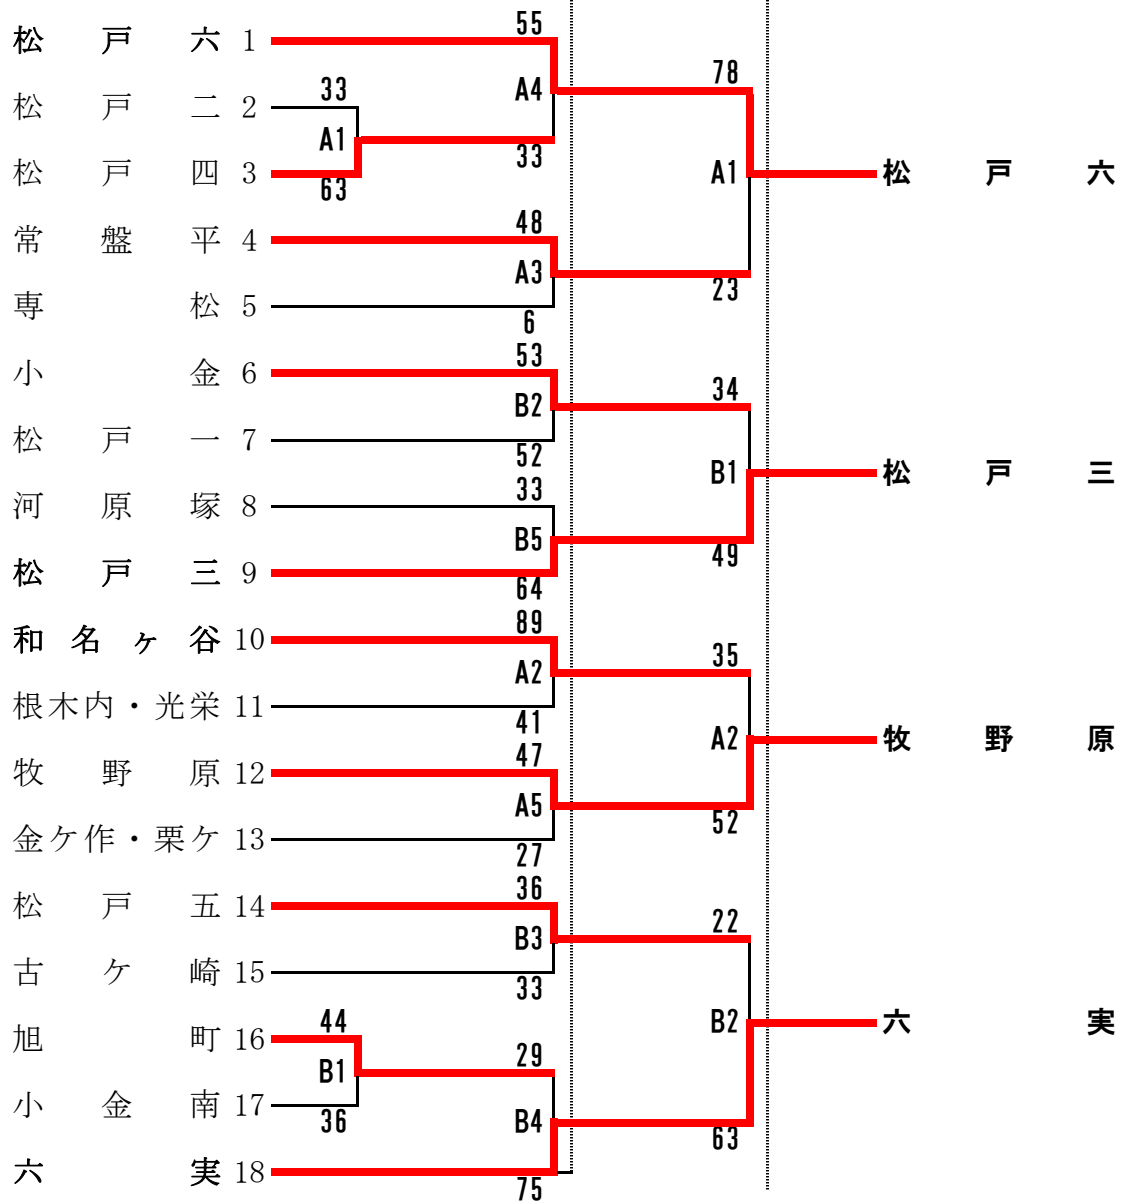

千葉県中学校新人体育大会バスケットボール競技の部 松戸市予選

女子 18 校出場

24日(土)

1日(土)

2日(日)

1日	A5	松戸六(38) V S 松戸三(39)
	B5	牧野原(40) V S 六実(64)

A Bコート 松戸運動公園

2日	A1	松戸三() V S 牧野原()
	B1	松戸六() V S 六実()
	A3	六実() V S 松戸三()
	B3	牧野原() V S 松戸六()