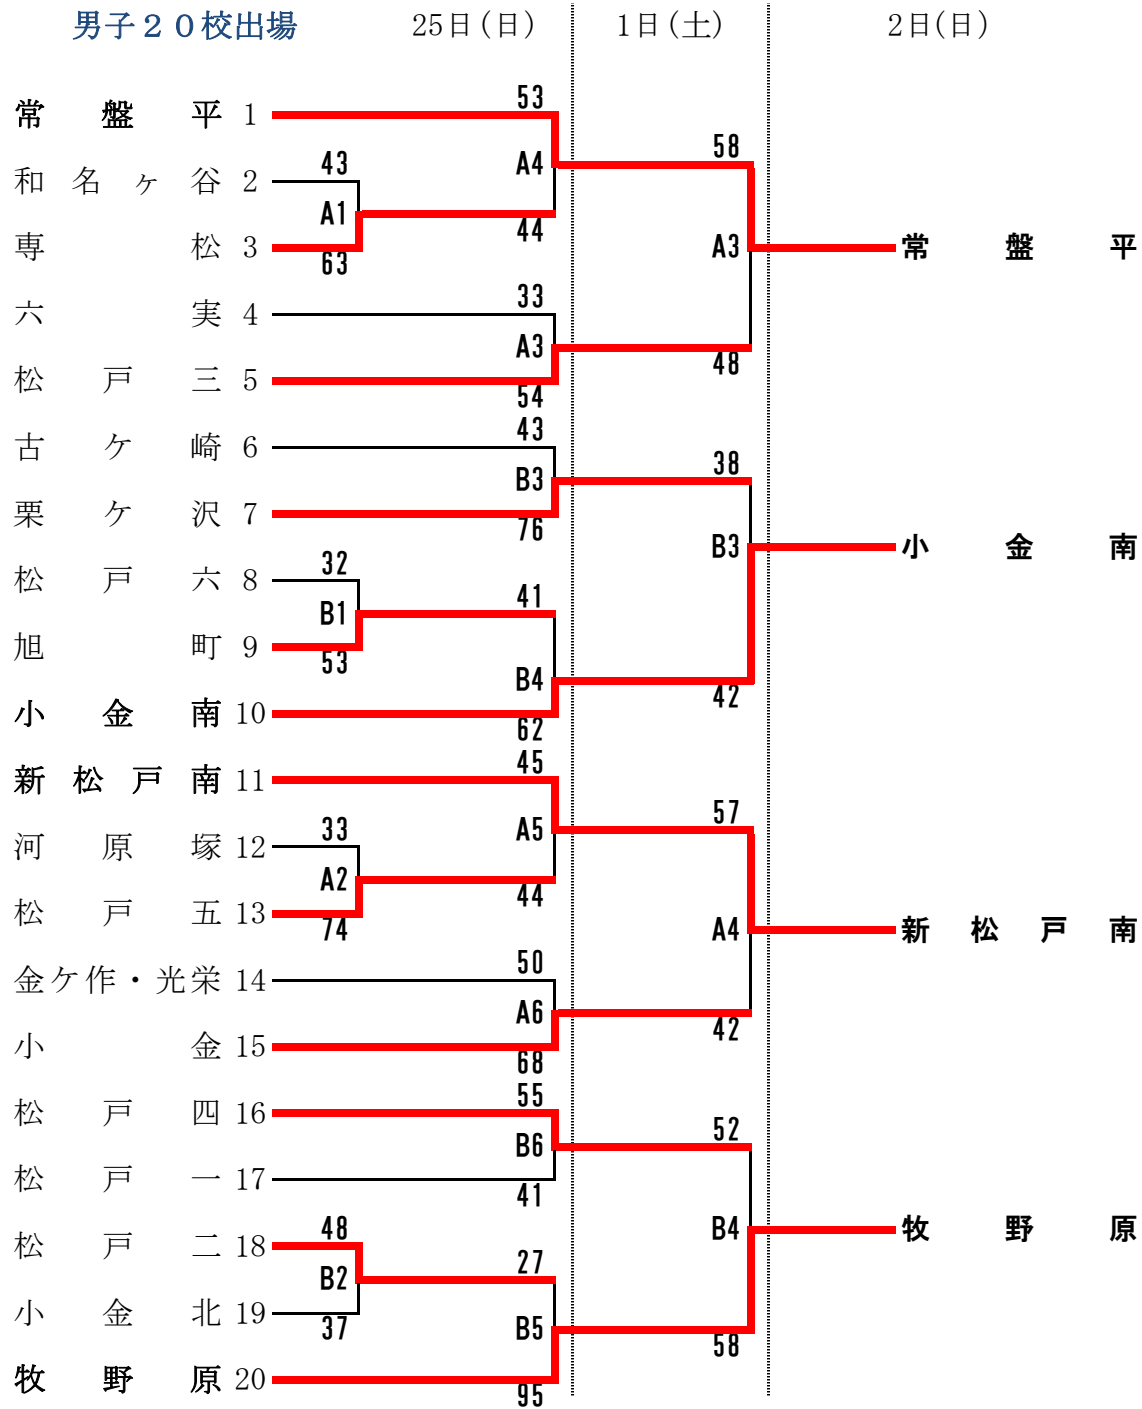

千葉県中学校新人体育大会バスケットボール競技の部 松戸市予選

第1試合	8:30	9:00	1日	A6	常盤平(49) V S 小金南(52)
				B6	新松戸南(49) V S 牧野原(62)
第2試合	10:00	10:30	2日	A2	小金南() V S 新松戸南()
第3試合	11:30	12:00		B2	常盤平() V S 牧野原()
第4試合	13:00	13:30		A4	牧野原() V S 小金南()
第5試合	14:30			B4	新松戸南() V S 常盤平()
第6試合	16:00				