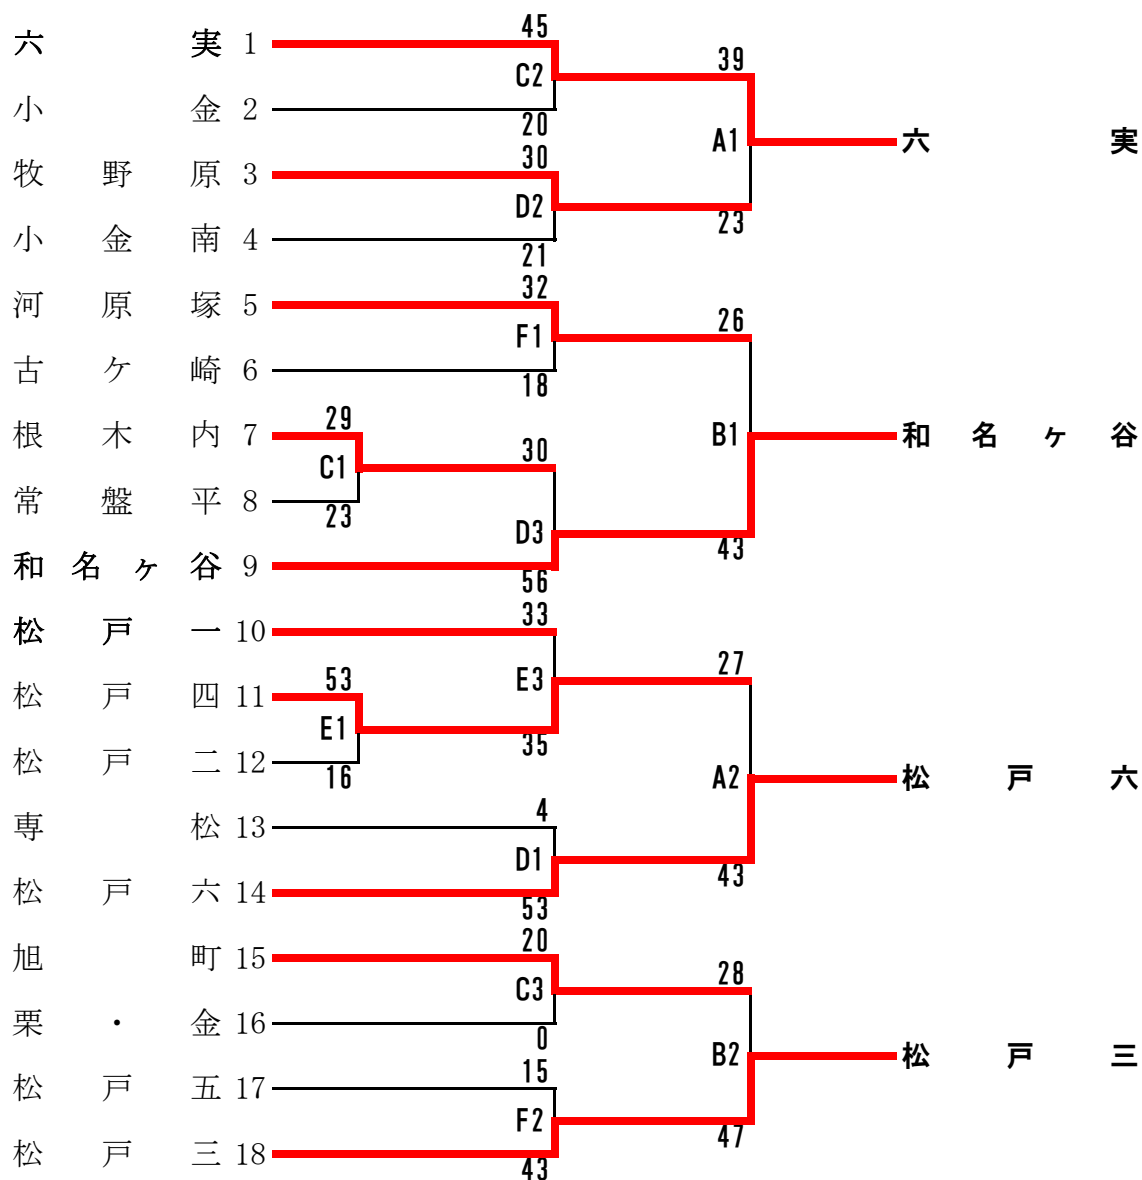

令和4年度 新人戦シード決定戦

男子20校出場

8月21日(日)

8月27日(土)

8月21日(日)

| | |
|------------|------------|
| 第1試合 8:30 | 第4試合 13:00 |
| 第2試合 9:40 | 第5試合 14:10 |
| 第3試合 10:50 | 第6試合 15:20 |

8月27日(土)

| | |
|-----------|------------|
| 第1試合 8:30 | 第3試合 10:50 |
| 第2試合 9:40 | 第4試合 12:00 |

ABコート 河原塚中学校 CDコート 新松戸南中学校 EFコート 旭町中学校

女子18校出場

8月21日(日)

8月27日(土)

8月21日(日)

| | |
|------------|------------|
| 第1試合 8:30 | 第4試合 13:00 |
| 第2試合 9:40 | 第5試合 14:10 |
| 第3試合 10:50 | 第6試合 15:20 |

8月27日(土)

| | |
|-----------|------------|
| 第1試合 8:30 | 第3試合 10:50 |
| 第2試合 9:40 | 第4試合 12:00 |