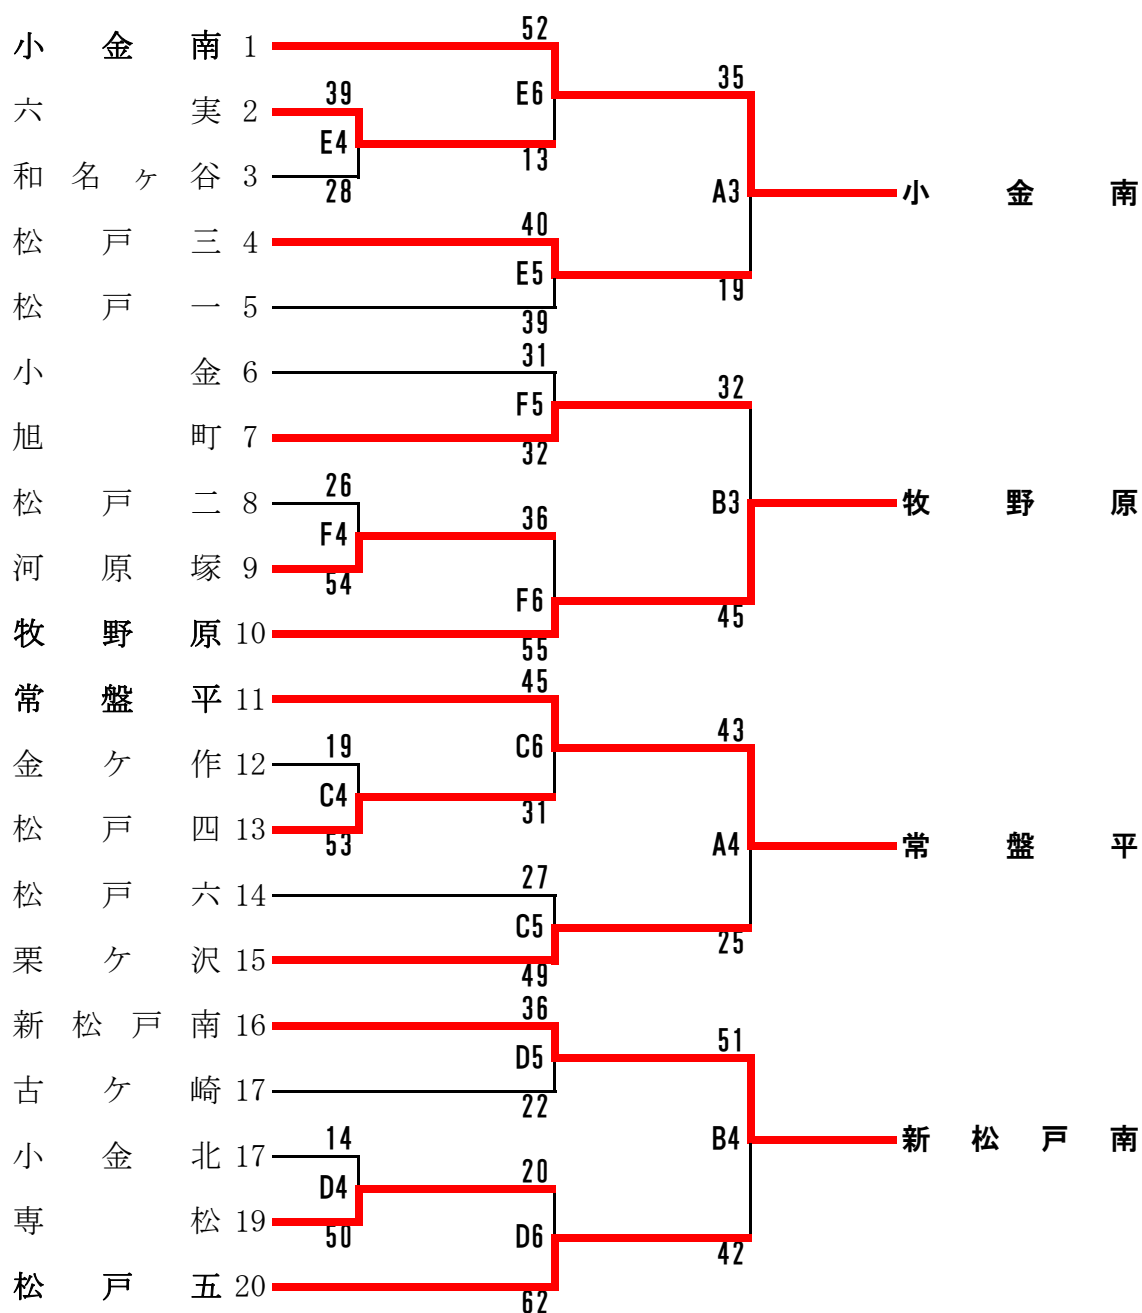

令和4年度 新人戦シード決定戦

男子20校出場

8月21日(日)

8月27日(土)

8月21日(日)

| | |
|------------|------------|
| 第1試合 8:30 | 第4試合 13:00 |
| 第2試合 9:40 | 第5試合 14:10 |
| 第3試合 10:50 | 第6試合 15:20 |

8月27日(土)

| | |
|-----------|------------|
| 第1試合 8:30 | 第3試合 10:50 |
| 第2試合 9:40 | 第4試合 12:00 |

ABコート 河原塚中学校 CDコート 新松戸南中学校 EFコート 旭町中学校

女子18校出場

8月21日(日)

8月27日(土)

8月21日(日)

| | |
|------------|------------|
| 第1試合 8:30 | 第4試合 13:00 |
| 第2試合 9:40 | 第5試合 14:10 |
| 第3試合 10:50 | 第6試合 15:20 |

8月27日(土)

| | |
|-----------|------------|
| 第1試合 8:30 | 第3試合 10:50 |
| 第2試合 9:40 | 第4試合 12:00 |