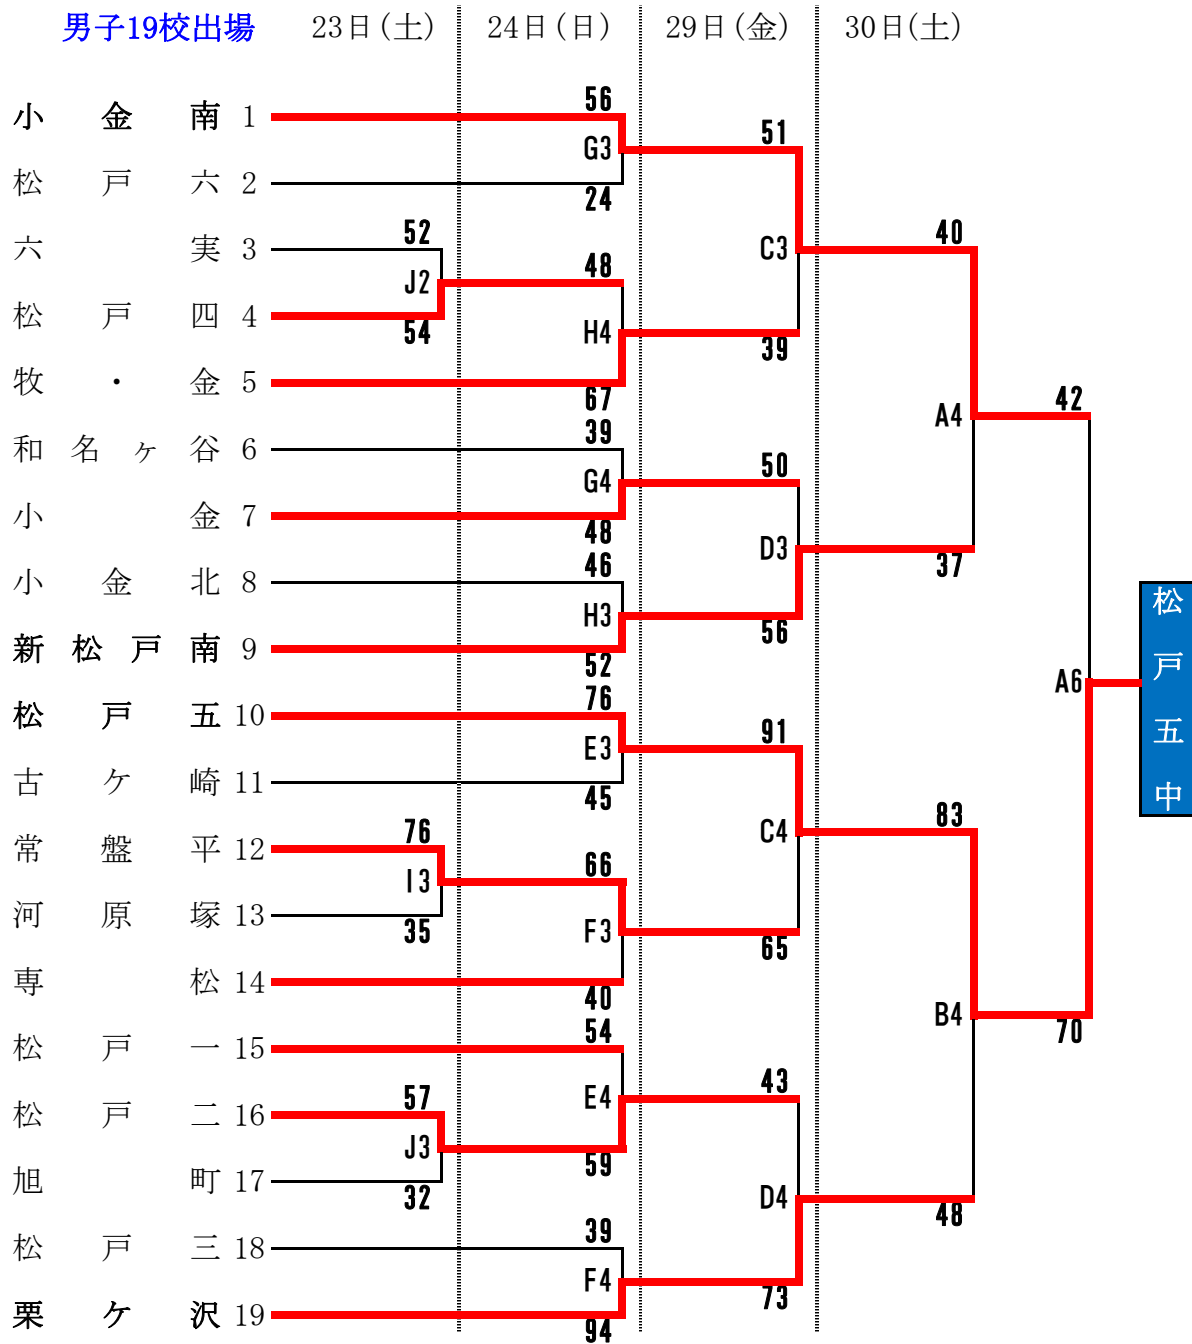

千葉県中学校バスケットボール選手権大会松戸市予選会

男子19校出場

松戸五中

A Bコート	松戸馬橋高校
C Dコート	常盤平中学校
E Fコート	第五中学校
G Hコート	新松戸南中学校
I Jコート	旭町中学校

30日	A1	旭町(56) VS 松戸二(42)
	B1	松戸三(71) VS 河原塚(45)
	A2	牧・金(59) VS 小金(42)
	B3	常盤平(74) VS 松戸二(48)
	B5	六実(38) VS 小金(57)
	B6	新松戸南(46) VS 栗ヶ沢(54)