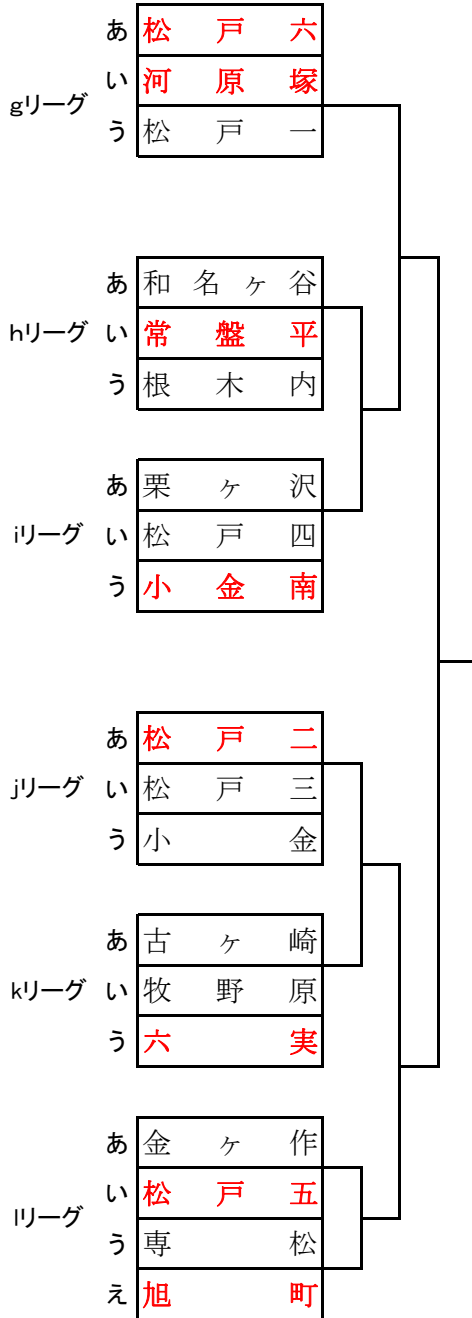

松戸市中学校バスケットボール冬季大会 石原杯 **女子予選リーグ**

26日(会場: 栗ヶ沢 中学校)						
	Gコート			Hコート		
1	古ヶ崎	VS	六実	松戸四	VS	小金南
TO	18		66	11		58
2	河原塚	VS	松戸一			
TO	40		36			
3	牧野原	VS	古ヶ崎	栗ヶ沢	VS	松戸四
TO	81		15	61		56
4	松戸一	VS	松戸六			
TO	42		70			
5	六実	VS	牧野原	小金南	VS	栗ヶ沢
TO	71		37	64		28
6						
TO						

26日(会場: 和名ヶ谷 中学校)						
	Iコート			Jコート		
1	松戸二	VS	松戸三	和名ヶ谷	VS	常盤平
TO	67		52	37		51
2	金ヶ作	VS	松戸五	専松	VS	旭町
TO	45		68	10		111
3	松戸三	VS	小金	常盤平	VS	根木内
TO	45		47	92		25
4	金ヶ作	VS	専松			
TO	61		28			
5	小金	VS	松戸二	根木内	VS	和名ヶ谷
TO	36		73	31		68
6						
TO						