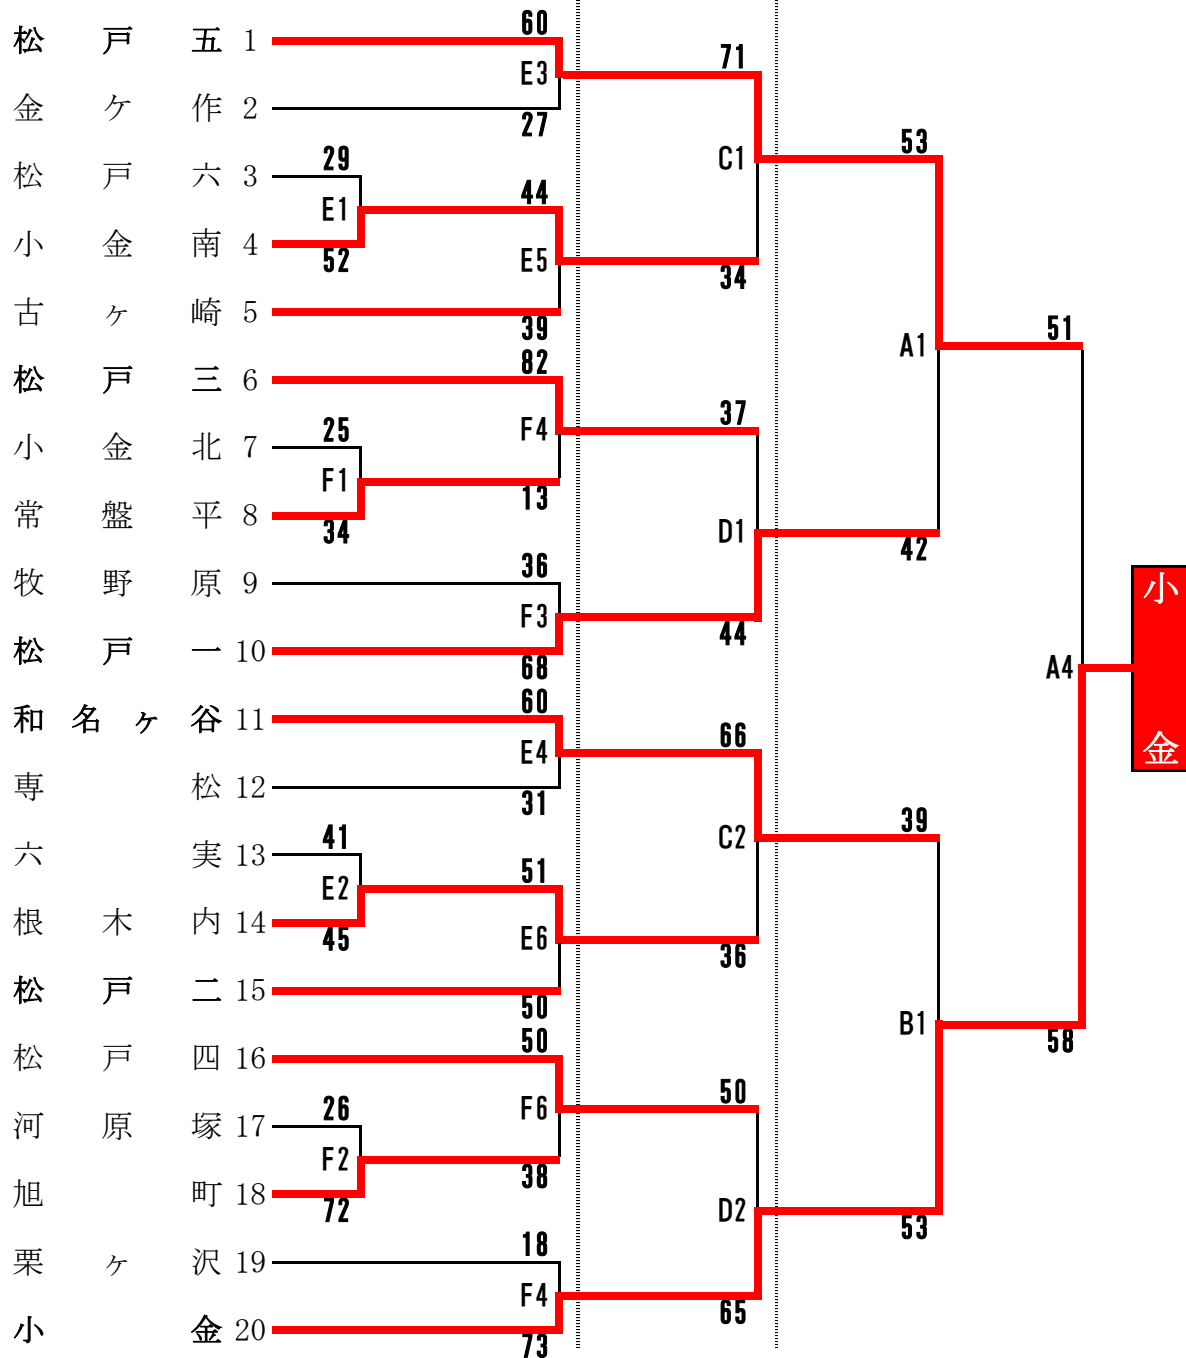

# 千葉県中学校バスケットボール選手権 松戸市予選

男子20校出場

23日(日)

29日(土)

30日(日)

松戸一

第1試合	9 : 0 0
第2試合	1 0 : 2 0
第3試合	1 1 : 4 0
第4試合	1 3 : 0 0
第5試合	1 4 : 2 0
第6試合	1 5 : 4 0

29日	C6	常盤平(58) vs 栗ヶ沢(57)
	D6	松戸三(55) vs 古ヶ崎(49)

30日	A3	常盤平(83) vs 松戸三(47)
		B3とコーチが重なった場合、 第3シード決定戦と交換することもある
	A5	男子決勝戦
	B5	松戸六(73) vs 小金(35)

女子20校出場

22日(土)

29日(土)

30日(日)

GHコート	松戸三中学校
EFコート	運動公園体育館
CDコート	松戸馬橋高校
ABコート	市立松戸高校

29日	C5	小金南(39) vs 松戸三(48)
	D5	根木内(45) vs 松戸四(48)

30日	B3	松戸三(33) vs 松戸四(40)
	A3とコーチが重なった場合、 第3シード決定戦と交換することもある	
	A4	女子決勝戦
	B4	松戸一(59) vs 和名ヶ谷(58)