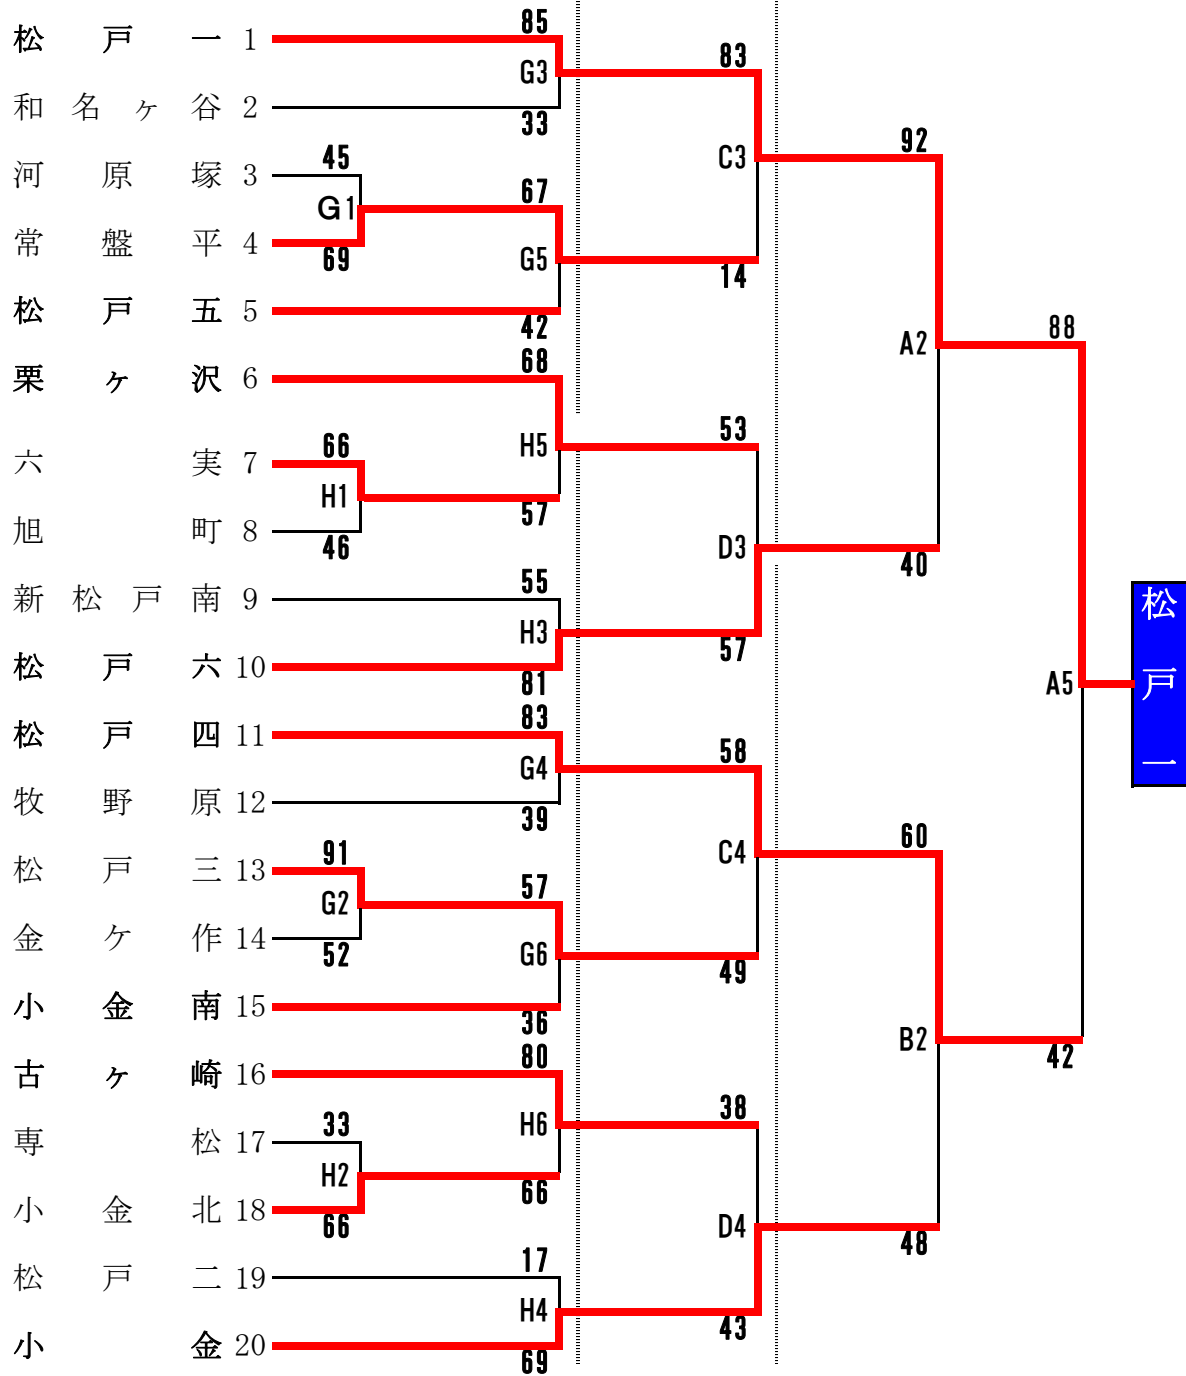

# 千葉県中学校バスケットボール選手権 松戸市予選

男子20校出場

23日(日)

29日(土)

30日(日)

松戸一

第1試合	9 : 0 0
第2試合	1 0 : 2 0
第3試合	1 1 : 4 0
第4試合	1 3 : 0 0
第5試合	1 4 : 2 0
第6試合	1 5 : 4 0

29日	C6	常盤平(58) vs 栗ヶ沢(57)
	D6	松戸三(55) vs 古ヶ崎(49)

30日	A3	常盤平(83) vs 松戸三(47)
		B3とコーチが重なった場合、 第3シード決定戦と交換することもある
	A5	男子決勝戦
	B5	松戸六(73) vs 小金(35)

女子20校出場

22日(土)

29日(土)

30日(日)

GHコート	松戸三中学校
EFコート	運動公園体育館
CDコート	松戸馬橋高校
ABコート	市立松戸高校

29日	C5	小金南(39) vs 松戸三(48)
	D5	根木内(45) vs 松戸四(48)

30日	B3	松戸三(33) vs 松戸四(40)
	A3とコーチが重なった場合、 第3シード決定戦と交換することもある	
	A4	女子決勝戦
	B4	松戸一(59) vs 和名ヶ谷(58)