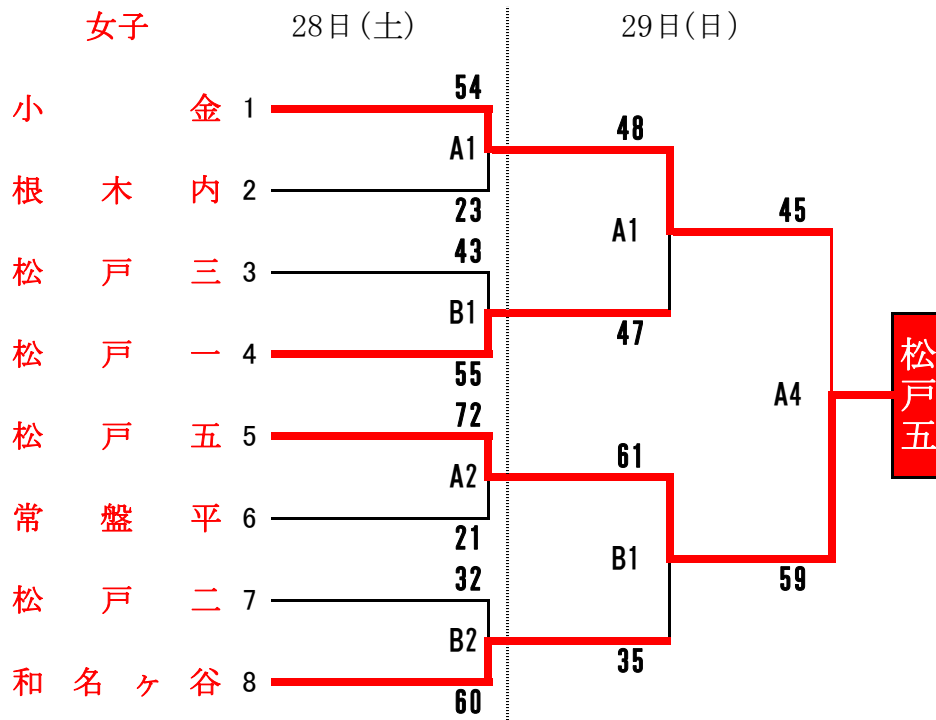

決勝トーナメント

決勝トーナメント

※aリーグに関しては、試合の結果によりC2の負けチームが勝ち残る場合もあります。

28日	A6	松戸二(41) vs 栗ヶ沢(59)
	B6	小金南(56) vs 小金北(45)

28日	A5	根木内(44) vs 松戸三(53)
	B5	常盤平(35) vs 松戸二(69)

A Bコート	運動公園体育館
C Dコート	旭町中学校
E Fコート	新松戸南中学校
G Hコート	六実中学校
I Jコート	金ヶ作中学校

29日	A3	松戸三(53) vs 松戸二(44)
		J3とコーチが重なった場合、第3シード決定戦と交換することもある
	A5	男子決勝戦
	B5	松戸一(49) vs 和名ヶ谷(51)

29日	B3	栗ヶ沢(67) vs 小金南(63)
		I3とコーチが重なった場合、第3シード決定戦と交換することもある
	A4	女子決勝戦
	B4	松戸六(63) vs 松戸四(65)