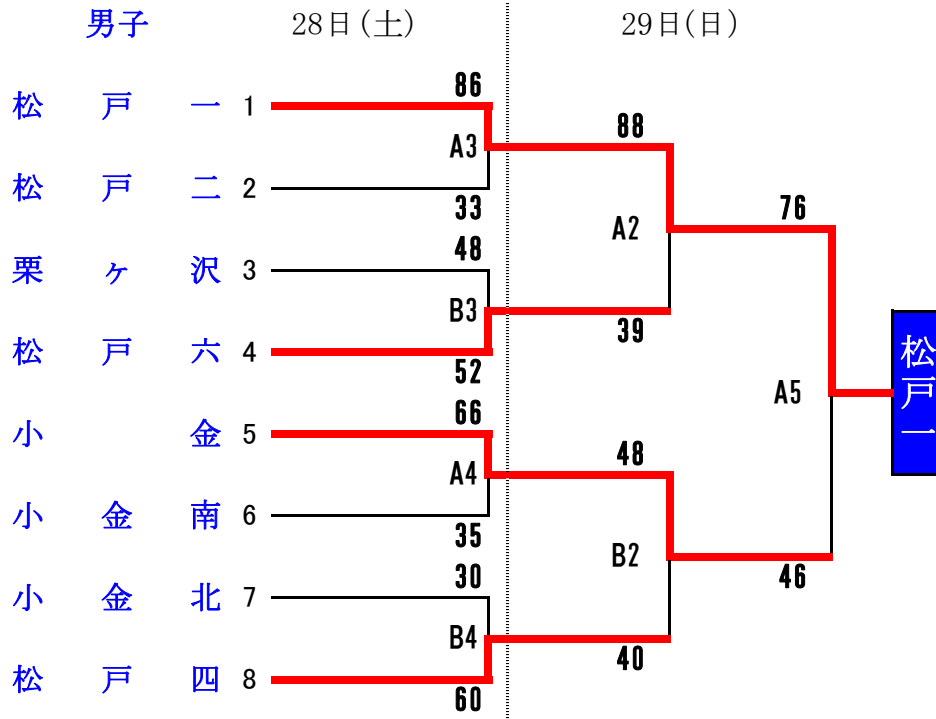

決勝トーナメント

決勝トーナメント

※aリーグに関しては、試合の結果によりC2の負けチームが勝ち残る場合もあります。

28日	A6	松戸二(41) vs 栗ヶ沢(59)
	B6	小金南(56) vs 小金北(45)

28日	A5	根木内(44) vs 松戸三(53)
	B5	常盤平(35) vs 松戸二(69)

A Bコート	運動公園体育館
C Dコート	旭町中学校
E Fコート	新松戸南中学校
G Hコート	六実中学校
I Jコート	金ヶ作中学校

29日	A3	松戸三(53) vs 松戸二(44)
		J3とコーチが重なった場合、第3シード決定戦と交換することもある
	A5	男子決勝戦
	B5	松戸一(49) vs 和名ヶ谷(51)

29日	B3	栗ヶ沢(67) vs 小金南(63)
		I3とコーチが重なった場合、第3シード決定戦と交換することもある
	A4	女子決勝戦
	B4	松戸六(63) vs 松戸四(65)