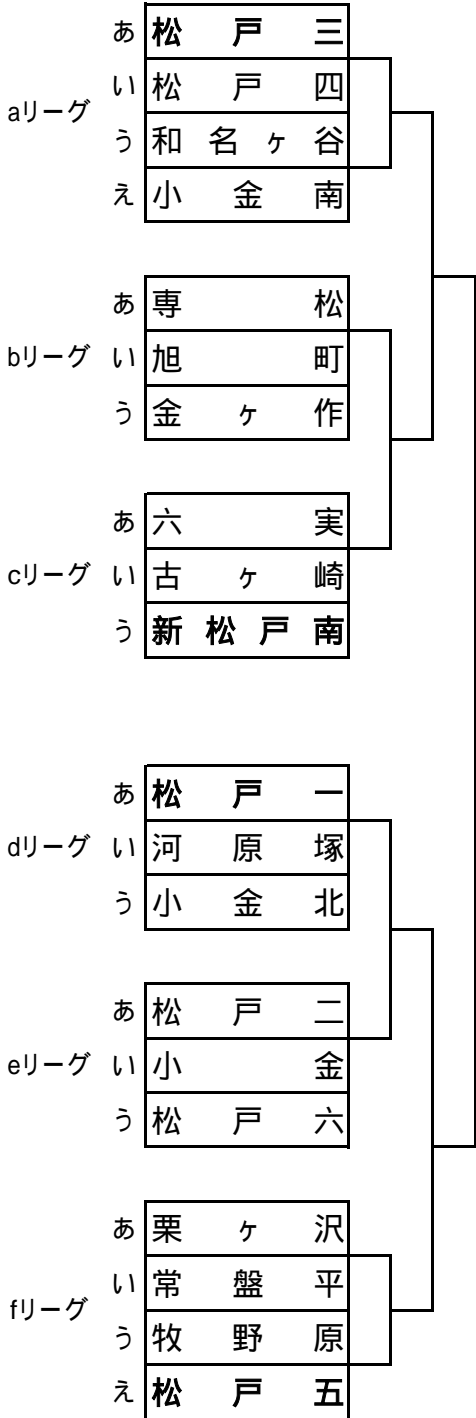

松戸市中学校バスケットボール冬季大会 石原杯 女子予選リーグ

17日(会場: 金ヶ作 中学校)

	Gコート		Hコート	
1	小金北	VS	河原塚	牧野原 VS 松戸三
TO	80	常盤平	22	26 小金 68
2	金ヶ作	VS	専松	
TO	44	和名ヶ谷	17	
3	常盤平	VS	小金北	小金 VS 牧野原
TO	24	河原塚	52	77 松戸三 20
4	専松	VS	和名ヶ谷	
TO	24	G2勝	68	
5	河原塚	VS	常盤平	松戸三 VS 小金
TO	28	小金北	46	47 牧野原 48
6		VS		VS
TO				

17日(会場: 旭町 中学校)

	Iコート		Jコート	
1	松戸六	VS	松戸二	松戸五 VS 六実
TO	66	根木内	33	55 古ヶ崎 52
2	小金南	VS	栗ヶ沢	松戸四 VS 松戸一
TO	26	聖徳	55	44 旭町 55
3	松戸二	VS	根木内	六実 VS 古ヶ崎
TO	31	松戸六	32	46 松戸五 42
4	聖徳	VS	小金南	旭町 VS 松戸四
TO	97	栗ヶ沢	32	32 松戸一 49
5	根木内	VS	松戸六	古ヶ崎 VS 松戸五
TO	34	松戸二	52	49 六実 84
6	栗ヶ沢	VS	聖徳	松戸一 VS 旭町
TO	39	小金南	83	65 松戸四 28

松戸市中学校バスケットボール冬季大会 石原杯 男子予選リーグ

24日(会場: 和名ヶ谷 中学校)

	Cコート		Dコート	
1	松戸一	VS	河原塚	小金 VS 松戸六
TO	87	小金北	37	34 松戸二 42
2	松戸三	VS	松戸四	和名ヶ谷 VS 小金南
TO	52	松戸一	26	40 松戸六 71
3	河原塚	VS	小金北	松戸二 VS 小金
TO	42	C2勝	61	46 D2勝 37
4	松戸四	VS	和名ヶ谷	
TO	35	河原塚	50	
5	小金北	VS	松戸一	松戸六 VS 松戸二
TO	30	C4勝	87	59 小金 33
6				
TO				

24日(会場: 新松戸南 中学校)

	Eコート		Fコート	
1	専松	VS	旭町	古ヶ崎 VS 新松戸南
TO	47	金ヶ作	24	48 六実 44
2	栗ヶ沢	VS	常盤平	牧野原 VS 松戸五
TO	37	専松	57	43 新松戸南 51
3	旭町	VS	金ヶ作	六実 VS 古ヶ崎
TO	26	E2勝	46	34 F2勝 45
4	栗ヶ沢	VS	牧野原	
TO	49	旭町	33	
5	金ヶ作	VS	専松	新松戸南 VS 六実
TO	51	E4勝	57	89 古ヶ崎 38
6				
TO				