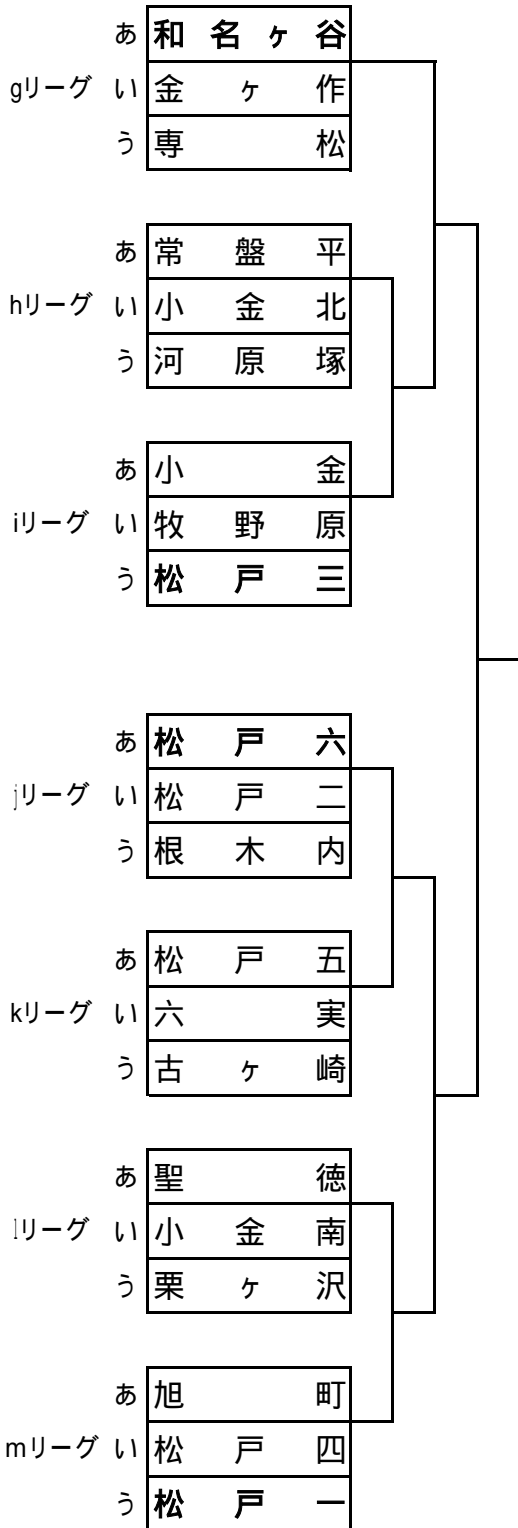

松戸市中学校バスケットボール冬季大会 石原杯 女子予選リーグ

17日(会場: 金ヶ作 中学校)

	Gコート		Hコート	
1	小金北	VS	河原塚	牧野原 VS 松戸三
TO	80	常盤平	22	26 小金 68
2	金ヶ作	VS	専松	
TO	44	和名ヶ谷	17	
3	常盤平	VS	小金北	小金 VS 牧野原
TO	24	河原塚	52	77 松戸三 20
4	専松	VS	和名ヶ谷	
TO	24	G2勝	68	
5	河原塚	VS	常盤平	松戸三 VS 小金
TO	28	小金北	46	47 牧野原 48
6		VS		VS
TO				

17日(会場: 旭町 中学校)

	Iコート		Jコート	
1	松戸六	VS	松戸二	松戸五 VS 六実
TO	66	根木内	33	55 古ヶ崎 52
2	小金南	VS	栗ヶ沢	松戸四 VS 松戸一
TO	26	聖徳	55	44 旭町 55
3	松戸二	VS	根木内	六実 VS 古ヶ崎
TO	31	松戸六	32	46 松戸五 42
4	聖徳	VS	小金南	旭町 VS 松戸四
TO	97	栗ヶ沢	32	32 松戸一 49
5	根木内	VS	松戸六	古ヶ崎 VS 松戸五
TO	34	松戸二	52	49 六実 84
6	栗ヶ沢	VS	聖徳	松戸一 VS 旭町
TO	39	小金南	83	65 松戸四 28

松戸市中学校バスケットボール冬季大会 石原杯 男子予選リーグ

24日(会場: 和名ヶ谷 中学校)

	Cコート		Dコート	
1	松戸一	VS	河原塚	小金 VS 松戸六
TO	87	小金北	37	34 松戸二 42
2	松戸三	VS	松戸四	和名ヶ谷 VS 小金南
TO	52	松戸一	26	40 松戸六 71
3	河原塚	VS	小金北	松戸二 VS 小金
TO	42	C2勝	61	46 D2勝 37
4	松戸四	VS	和名ヶ谷	
TO	35	河原塚	50	
5	小金北	VS	松戸一	松戸六 VS 松戸二
TO	30	C4勝	87	59 小金 33
6				
TO				

24日(会場: 新松戸南 中学校)

	Eコート		Fコート	
1	専松	VS	旭町	古ヶ崎 VS 新松戸南
TO	47	金ヶ作	24	48 六実 44
2	栗ヶ沢	VS	常盤平	牧野原 VS 松戸五
TO	37	専松	57	43 新松戸南 51
3	旭町	VS	金ヶ作	六実 VS 古ヶ崎
TO	26	E2勝	46	34 F2勝 45
4	栗ヶ沢	VS	牧野原	
TO	49	旭町	33	
5	金ヶ作	VS	専松	新松戸南 VS 六実
TO	51	E4勝	57	89 古ヶ崎 38
6				
TO				