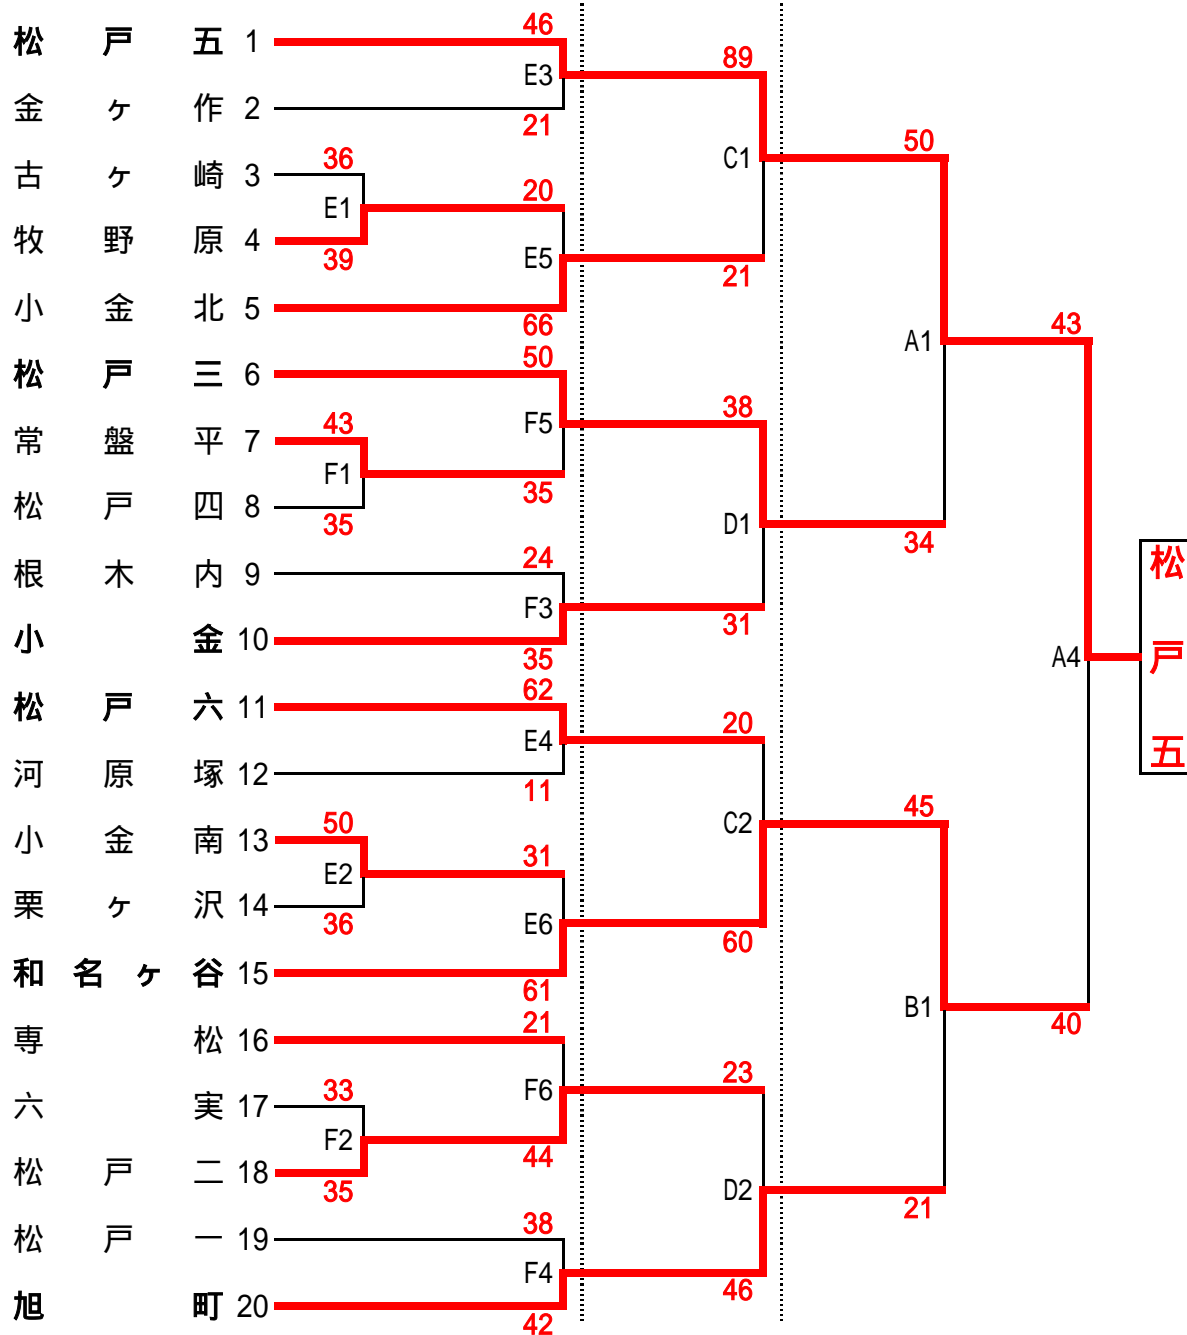

千葉県中学校バスケットボール選手権 松戸市予選

女子 20 校出場

25日(土)

2日(土)

3日(日)

順位	学校
優勝	松戸五中
準優勝	和名ヶ谷中
3位	松戸三中
4位	旭町中

2日	C5	小金北(34)vs小金(62)
	D5	松戸六(45)vs松戸二(25)

3日	B3	小金(40)vs松戸六(48)
		A3とコーチが重なった場合、 第3シード決定戦と交換することもある
	A4	松戸三(51)vs旭町(27)
	B4	松戸五(43)vs和名ヶ谷(40)

千葉県中学校バスケットボール選手権 松戸市予選

男子 20 校出場

26日(日)

2日(土)

3日(日)

順位	学校
優勝	和名ヶ谷中
準優勝	松戸四中
3位	松戸五中
4位	松戸三中

2日	C6	牧野原(29)vs常盤平(60)
	D6	六実(38)vs小金南(65)

3日	A3	常盤平(45)vs小金南(34)
	B3とコーチが重なった場合、 第3シード決定戦と交換することもある	
	A5	松戸三(50)vs松戸五(52)
	B5	和名ヶ谷(55)vs松戸四(49)