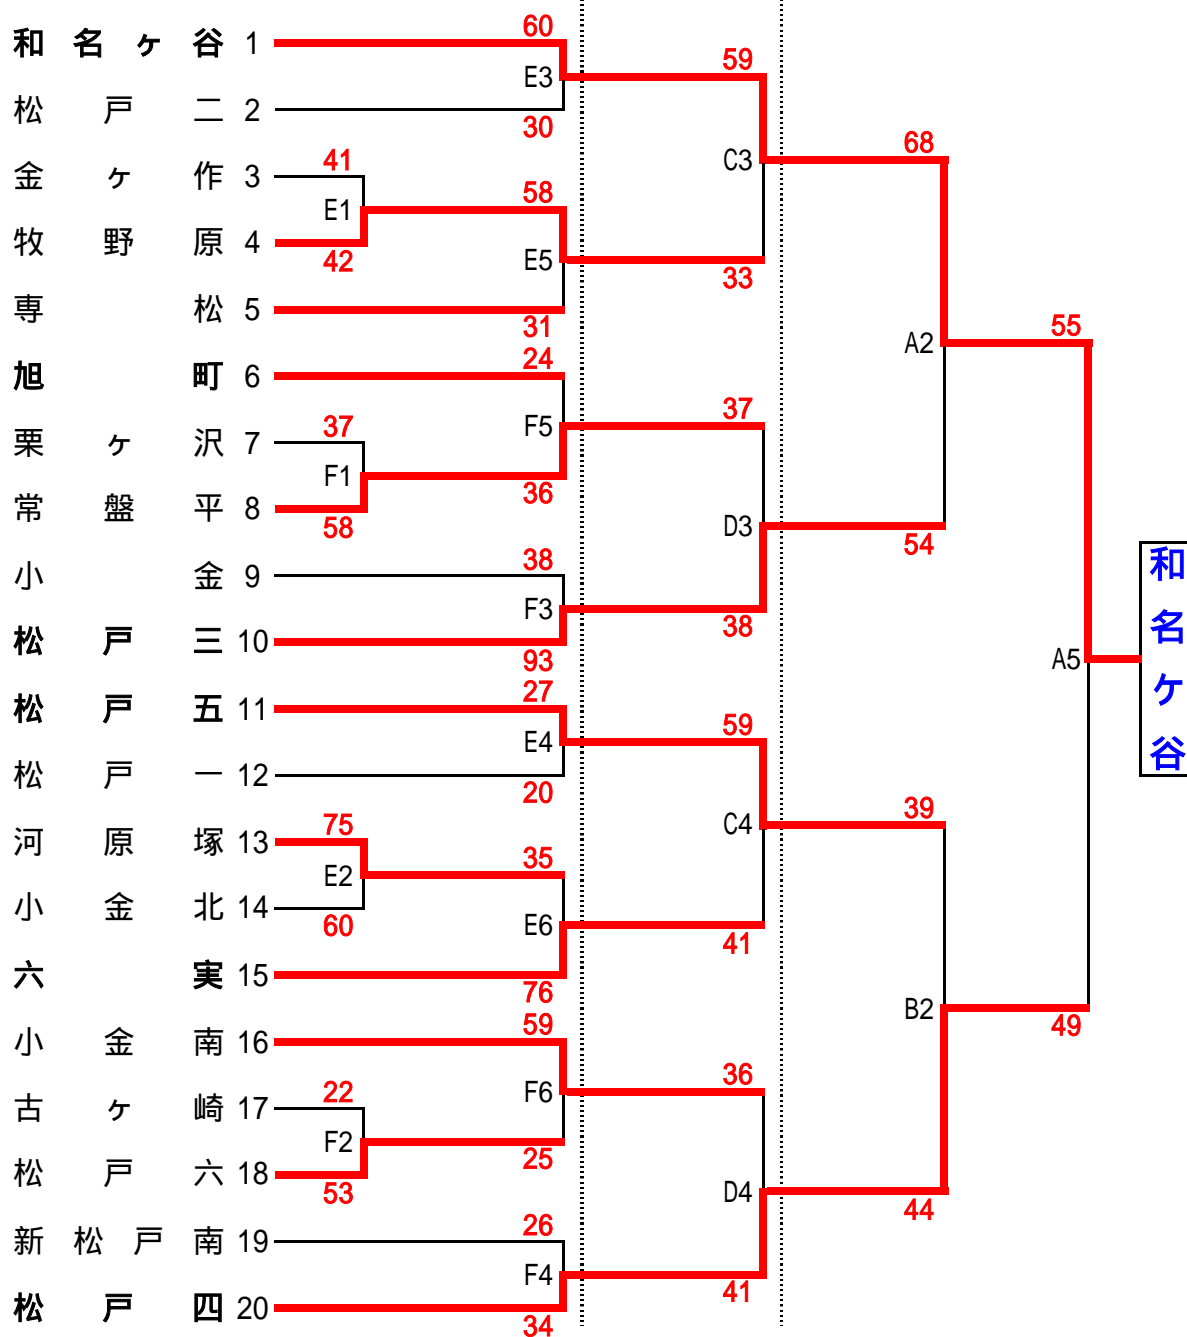

千葉県中学校バスケットボール選手権 松戸市予選

女子 20 校出場

25日(土)

2日(土)

3日(日)

順位	学校
優勝	松戸五中
準優勝	和名ヶ谷中
3位	松戸三中
4位	旭町中

2日	C5	小金北(34)vs小金(62)
	D5	松戸六(45)vs松戸二(25)

3日	B3	小金(40)vs松戸六(48)
		A3とコーチが重なった場合、 第3シード決定戦と交換することもある
	A4	松戸三(51)vs旭町(27)
	B4	松戸五(43)vs和名ヶ谷(40)

千葉県中学校バスケットボール選手権 松戸市予選

男子 20 校出場

26日(日)

2日(土)

3日(日)

順位	学校
優勝	和名ヶ谷中
準優勝	松戸四中
3位	松戸五中
4位	松戸三中

2日	C6	牧野原(29)vs常盤平(60)
	D6	六実(38)vs小金南(65)

3日	A3	常盤平(45)vs小金南(34)
	B3とコーチが重なった場合、 第3シード決定戦と交換することもある	
	A5	松戸三(50)vs松戸五(52)
	B5	和名ヶ谷(55)vs松戸四(49)