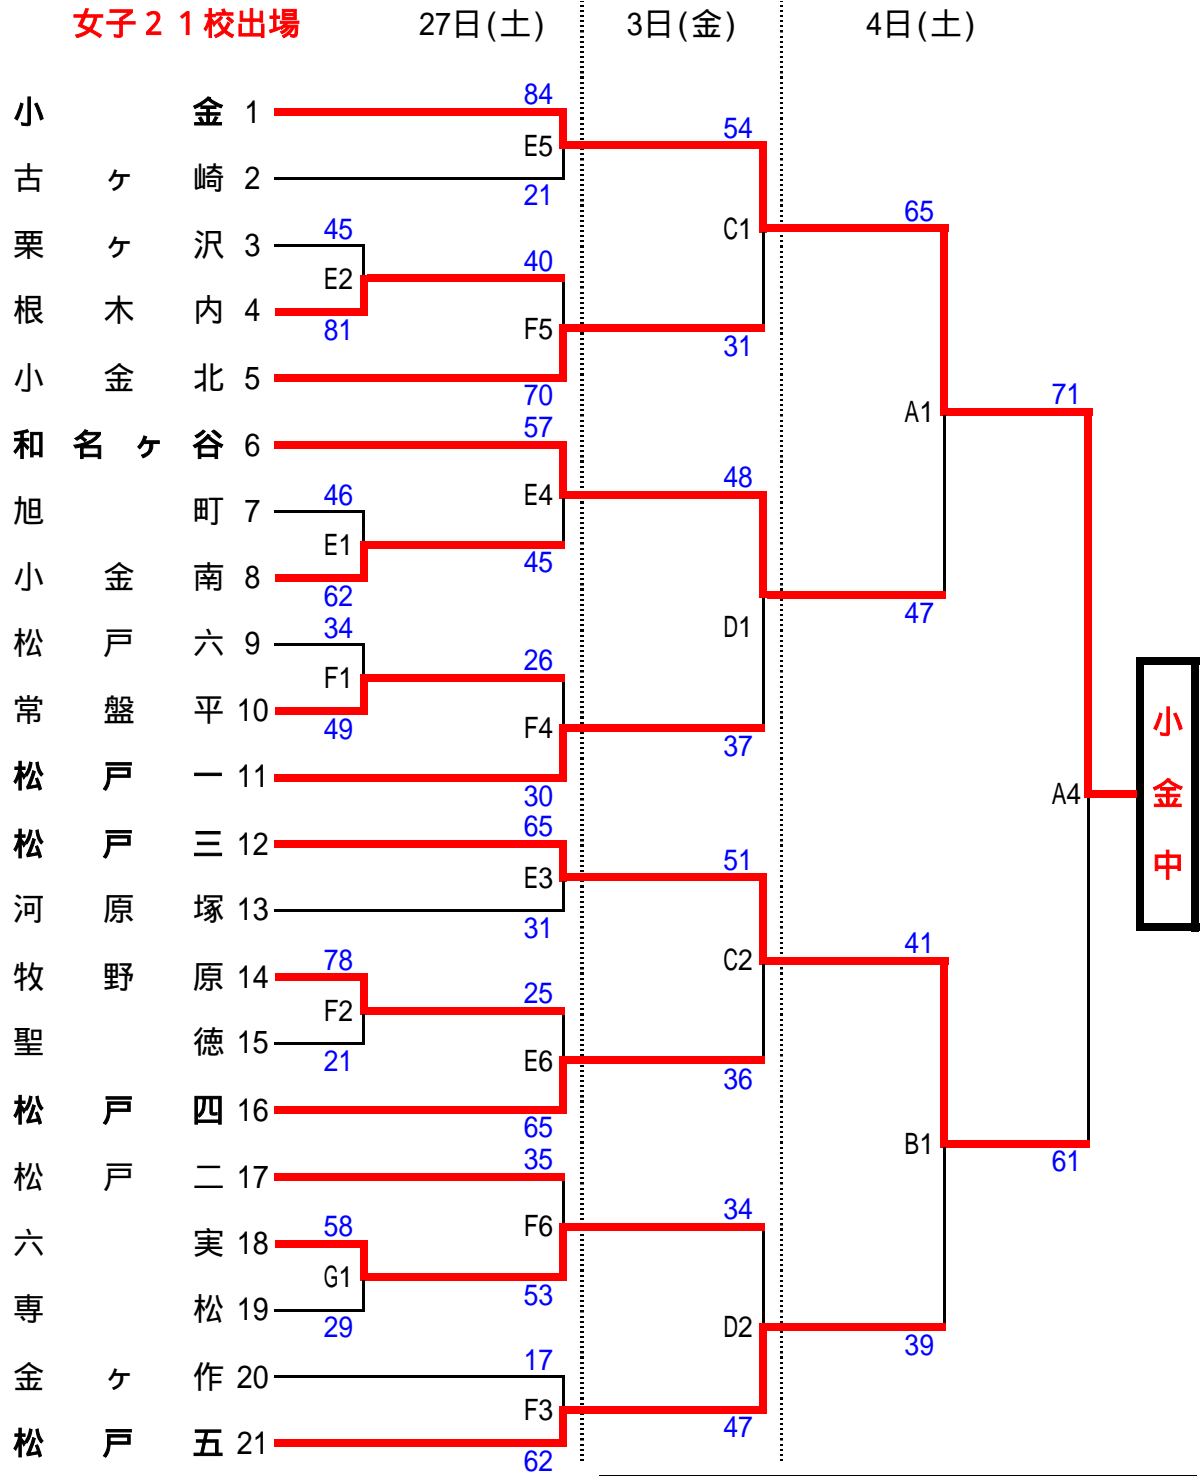

女子 2 1 校出場

Gコート	第三中学校
E Fコート	運動公園体育館
C Dコート	松戸馬橋高校
A Bコート	松戸向陽高校

3日	C5	小金北(30) vs 松戸一(44)
	D5	松戸四(54) vs 六実(44)

4日	B3	松戸一(59) vs 松戸四(55)
	A3とコーチが重なった場合、 第3シード決定戦と交換することもある	
	A4	女子決勝戦
	B4	第3シード決定戦

### 決勝戦

### 3位決定戦