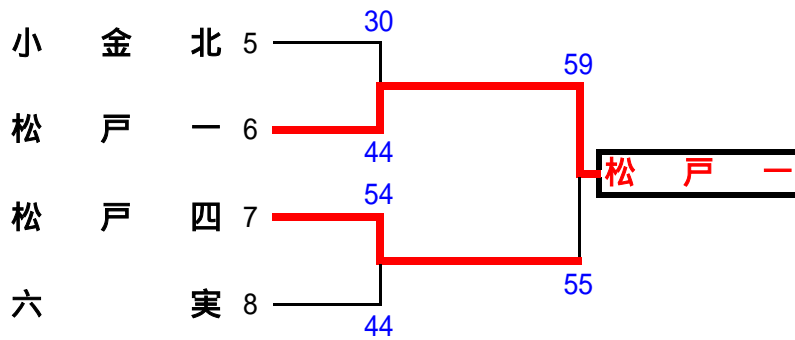

5位決定戦

順位	優勝	学校
1	優勝	小金中学校
2	準優勝	第三中学校
3	3位	第五中学校
4	4位	和名ヶ谷中学校
5	5位	第一中学校
6	6位	第四中学校