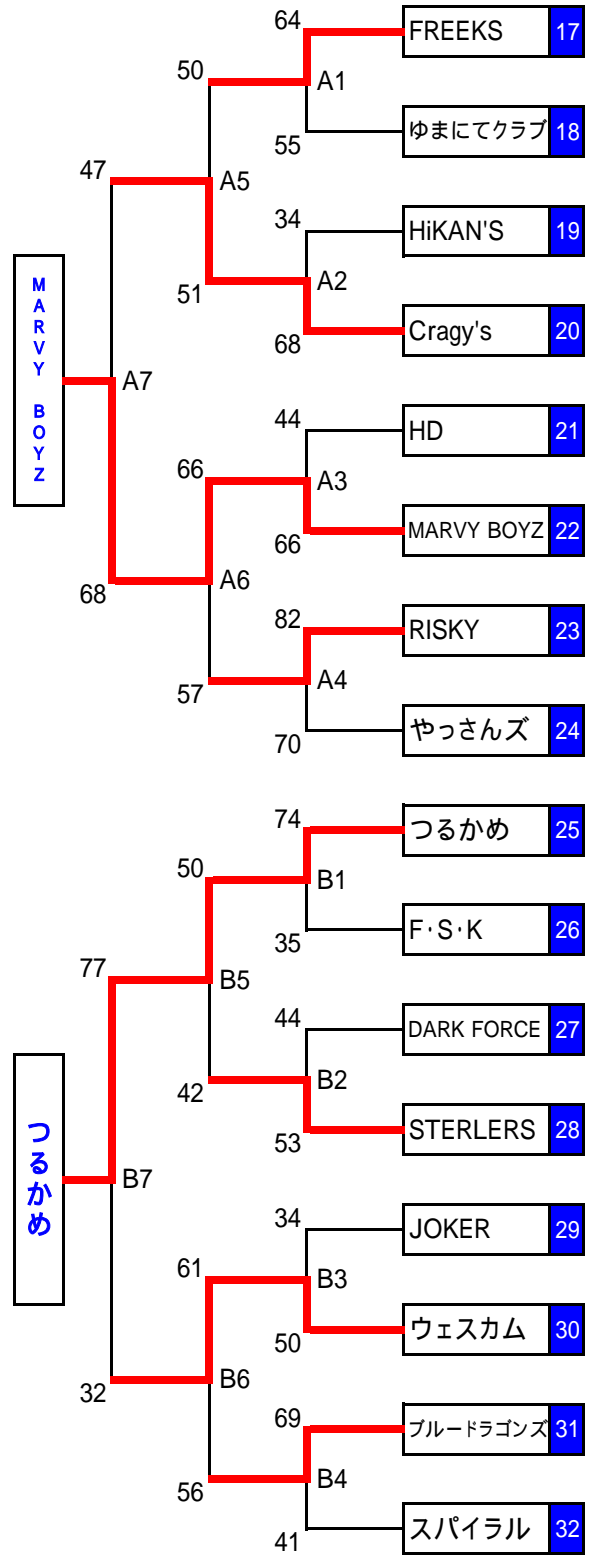

平成22年度 松戸市民バスケットボール大会(結果)

6月13日(日) (結果)
男子予選トーナメント

6月19日(土)

男子決勝トーナメント 6月27日(日)

女子トーナメント 6月27日(日)

(注意事項)

柿ノ木台公園体育館の駐車場開門は8時30分です。
 体育館の開館は8時50分です。
 大会期間中は各チーム2台まで駐車できます。それ以外の車は駐車できませんので、交通機関をご利用ください。
 試合時間は、7分-2分-7分(10分)7分-2分-7分
 審判は前の試合の両チームから各1名で行う。但し、第1試合の審判は第3試合の両チームから各1名で行う。
 オフィシャルは前の試合の負けチームが行い、得点は勝ちチームが行う。但し、第1試合のオフィシャルは第3試合の組合せ番号の若いチームが行い、もう一方のチームが得点を行う。

試合開始時間

第1試合	9:30 ~
第2試合	10:45 ~
第3試合	12:00 ~
第4試合	13:15 ~
第5試合	14:30 ~
第6試合	15:45 ~
第7試合	17:00 ~