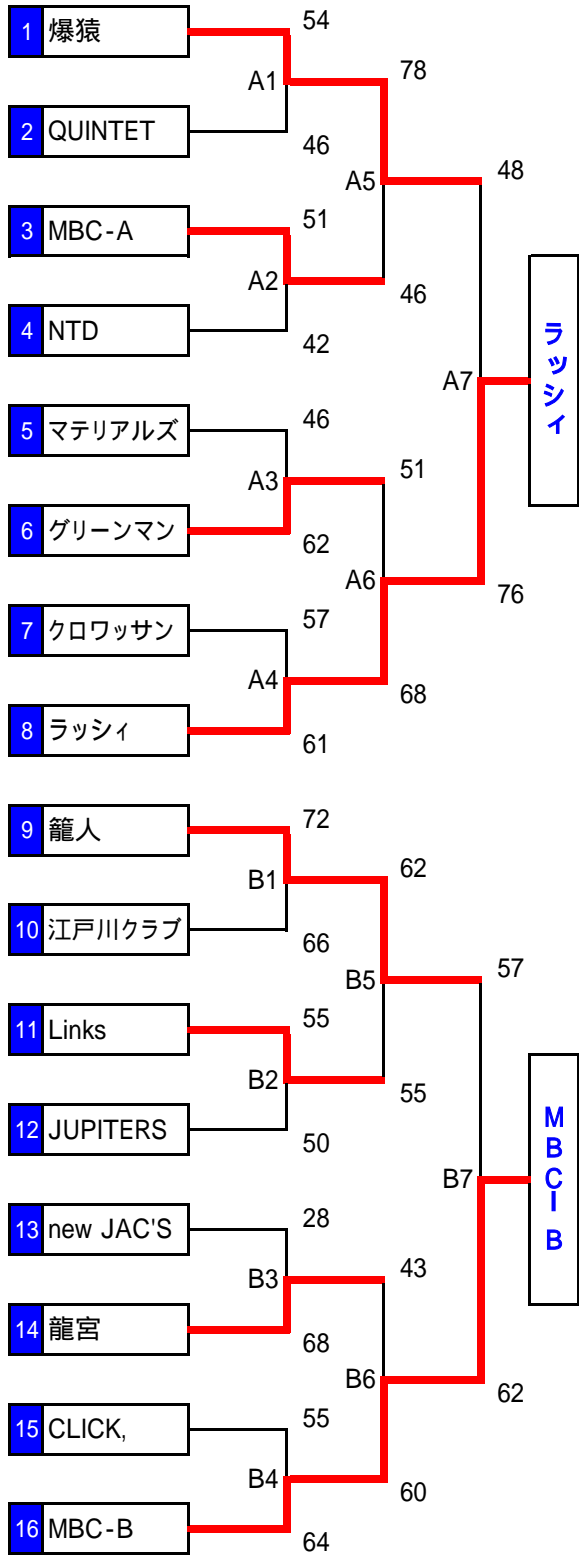

平成22年度 松戸市民バスケットボール大会(結果)

6月13日(日) (結果)
男子予選トーナメント

6月19日(土)

男子決勝トーナメント 6月27日(日)

女子トーナメント 6月27日(日)

(注意事項)

柿ノ木台公園体育館の駐車場開門は8時30分です。
 体育館の開館は8時50分です。
 大会期間中は各チーム2台まで駐車できます。それ以外の車は駐車できませんので、交通機関をご利用ください。
 試合時間は、7分-2分-7分(10分)7分-2分-7分
 審判は前の試合の両チームから各1名で行う。但し、第1試合の審判は第3試合の両チームから各1名で行う。
 オフィシャルは前の試合の負けチームが行い、得点は勝ちチームが行う。但し、第1試合のオフィシャルは第3試合の組合せ番号の若いチームが行い、もう一方のチームが得点を行う。

試合開始時間

第1試合	9:30 ~
第2試合	10:45 ~
第3試合	12:00 ~
第4試合	13:15 ~
第5試合	14:30 ~
第6試合	15:45 ~
第7試合	17:00 ~