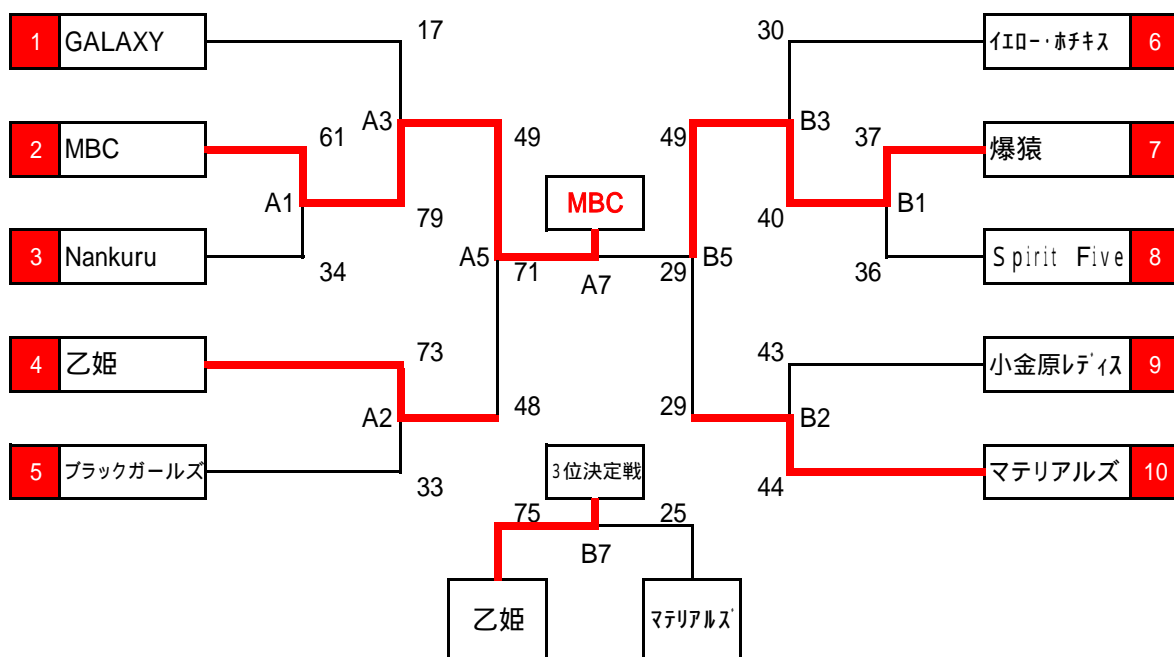

平成22年度 松戸市民バスケットボール大会(結果)

6月13日(日) (結果)
男子予選トーナメント

6月19日(土)

男子決勝トーナメント 6月27日(日)

女子トーナメント 6月27日(日)

(注意事項)

柿ノ木台公園体育館の駐車場開門は8時30分です。
 体育館の開館は8時50分です。
 大会期間中は各チーム2台まで駐車できます。それ以外の車は駐車できませんので、交通機関をご利用ください。
 試合時間は、7分-2分-7分(10分)7分-2分-7分
 審判は前の試合の両チームから各1名で行う。但し、第1試合の審判は第3試合の両チームから各1名で行う。
 オフィシャルは前の試合の負けチームが行い、得点は勝ちチームが行う。但し、第1試合のオフィシャルは第3試合の組合せ番号の若いチームが行い、もう一方のチームが得点を行う。

試合開始時間

第1試合	9:30 ~
第2試合	10:45 ~
第3試合	12:00 ~
第4試合	13:15 ~
第5試合	14:30 ~
第6試合	15:45 ~
第7試合	17:00 ~