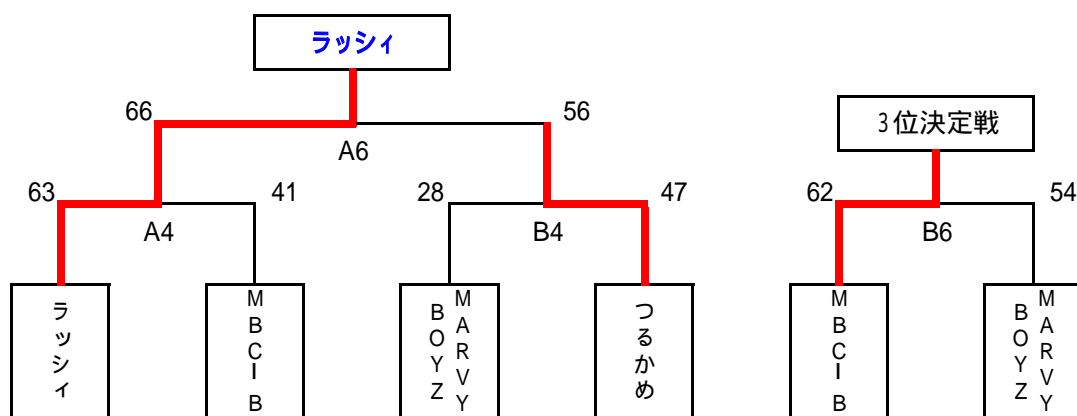

平成22年度 松戸市民バスケットボール大会(結果)

6月13日(日) (結果)
男子予選トーナメント

6月19日(土)

男子決勝トーナメント 6月27日(日)

女子トーナメント 6月27日(日)

(注意事項)

柿ノ木台公園体育館の駐車場開門は8時30分です。
 体育館の開館は8時50分です。
 大会期間中は各チーム2台まで駐車できます。それ以外の車は駐車できませんので、交通機関をご利用ください。
 試合時間は、7分-2分-7分(10分)7分-2分-7分
 審判は前の試合の両チームから各1名で行う。但し、第1試合の審判は第3試合の両チームから各1名で行う。
 オフィシャルは前の試合の負けチームが行い、得点は勝ちチームが行う。但し、第1試合のオフィシャルは第3試合の組合せ番号の若いチームが行い、もう一方のチームが得点を行う。

試合開始時間

第1試合	9:30 ~
第2試合	10:45 ~
第3試合	12:00 ~
第4試合	13:15 ~
第5試合	14:30 ~
第6試合	15:45 ~
第7試合	17:00 ~