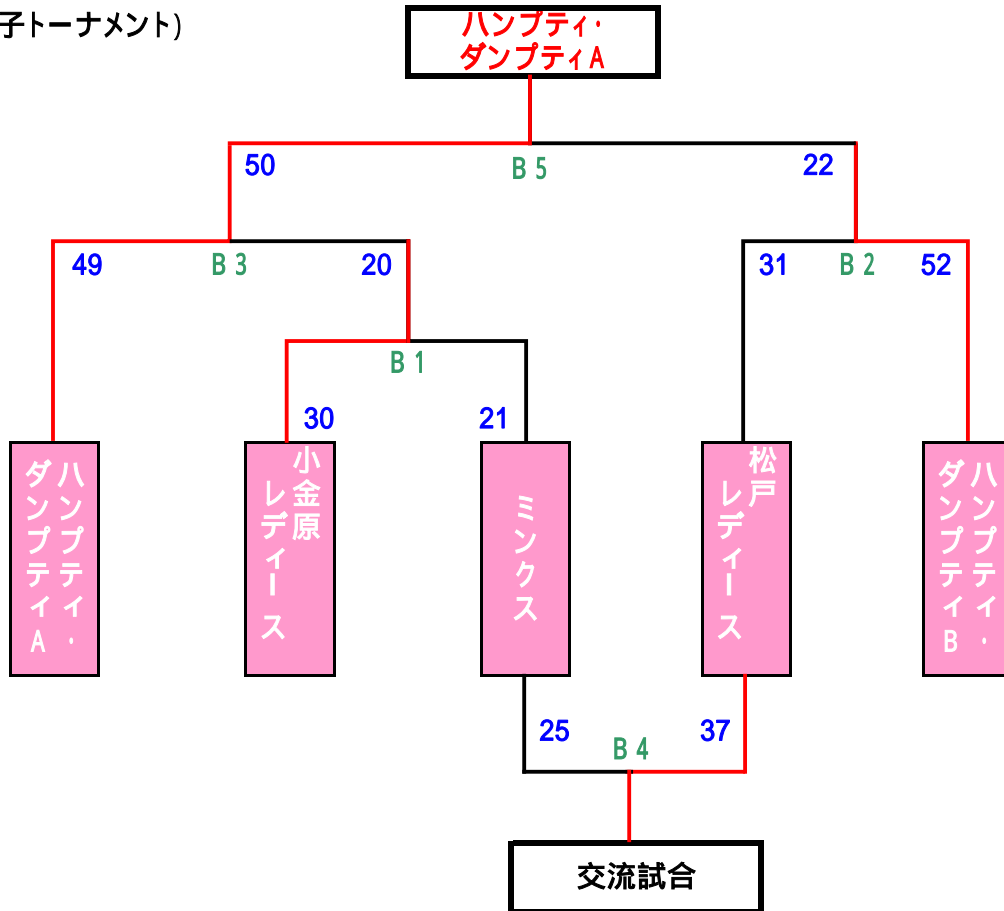

結果

	優勝	準優勝
チーム名	市川	M B C

MATSUDO BASKETBALL ASSOCIATION

松戸市シニアバスケットボール大会 女子トーナメント戦結果

女子の部

(女子トーナメント)

試合時間

	時間	審判(2名)	TO・得点(6名)
第1試合	9:00 ~	ハンブテイ・ダンブテイA	
第2試合	10:20 ~	B 1の負けチーム	
第3試合	11:40 ~	B 2の負けチーム	
第4試合	13:00 ~	B 3の負けチーム	
第5試合	13:00 ~	B 4の負けチーム	

結果

	優勝	準優勝
チーム名	ハンブテイ・ダンブテイA	ハンブテイ・ダンブテイB