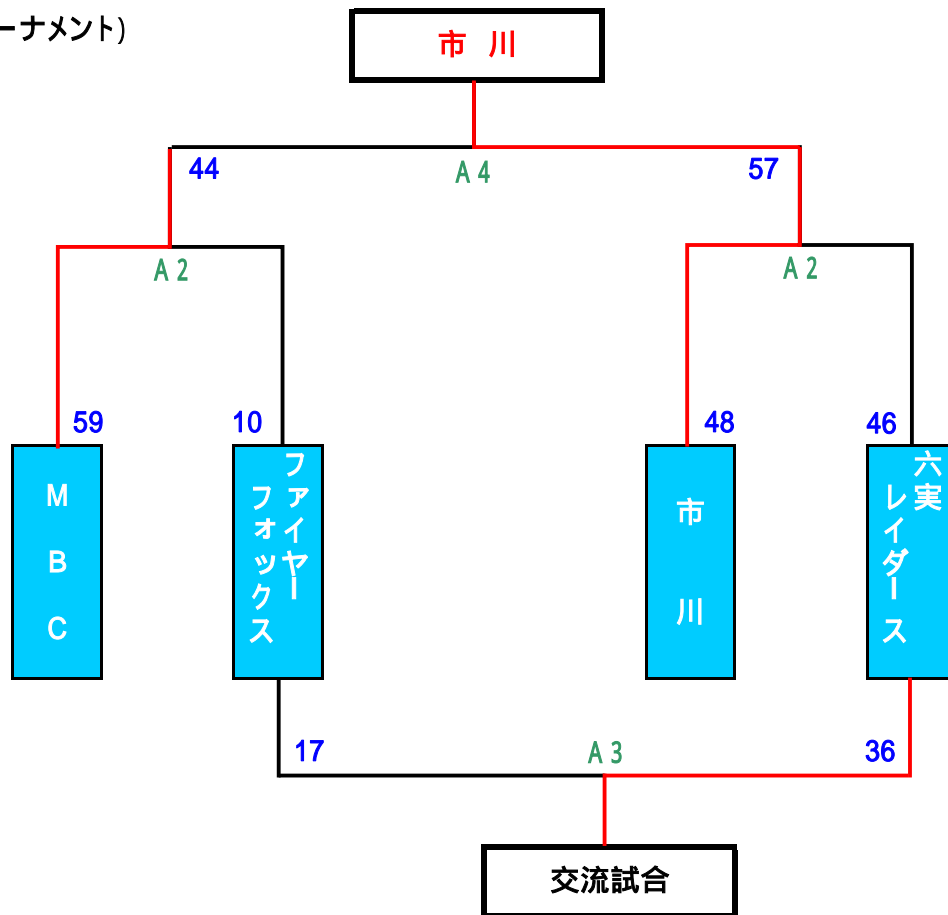

MATSUDO BASKETBALL ASSOCIATION

松戸市シニアバスケットボール大会 男子トーナメント戦結果

男子の部

(男子トーナメント)

試合時間

	時間	審判	TO	得点
第1試合	9:00 ~	市川1名・六実1名	市川4名	六実2名
第2試合	10:20 ~	MBC1名・ファイヤ-1名	A1負チーム4名	A1勝チーム2名
第3試合	11:40 ~	A1A2勝チーム各1名	A1勝チーム4名	A2勝チーム2名
第4試合	13:00 ~	A3チーム各1名	A3負チーム4名	A3勝チーム2名

結果

	優勝	準優勝
チーム名	市川	M B C

MATSUDO BASKETBALL ASSOCIATION

松戸市シニアバスケットボール大会 女子トーナメント戦結果

女子の部

(女子トーナメント)

試合時間

	時間	審判(2名)	TO・得点(6名)
第1試合	9:00 ~	ハンブテイ・ダンブテイA	
第2試合	10:20 ~	B 1の負けチーム	
第3試合	11:40 ~	B 2の負けチーム	
第4試合	13:00 ~	B 3の負けチーム	
第5試合	13:00 ~	B 4の負けチーム	

結果

	優勝	準優勝
チーム名	ハンブテイ・ダンブテイA	ハンブテイ・ダンブテイB