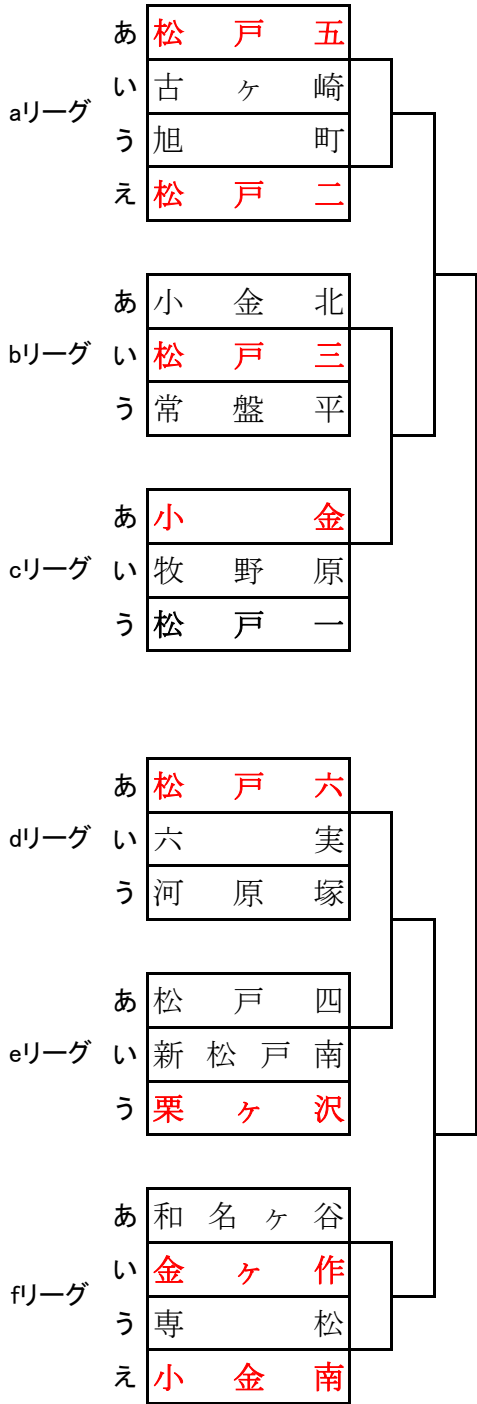

松戸市中学校バスケットボール冬季大会 石原杯 女子予選リーグ

20日(会場：旭町中学校)						
	Gコート			Hコート		
1	金ヶ作	VS	常盤平	松戸一	VS	松戸四
TO	38		旭町 43	54		公戸王 41
2	松戸六	VS	小金北	河原塚	VS	松戸三
TO	114		金ヶ作 12	53		公戸一 32
3	常盤平	VS	旭町	松戸四	VS	松戸五
TO	14		G2勝 70	35		H2勝 53
4	小金北	VS	松戸三			
TO	32		常盤平 69			
5	旭町	VS	金ヶ作	松戸五	VS	松戸一
TO	106		G4勝 24	35		公戸四 54
6						
TO						

20日(会場：六実中学校)						
	Iコート			Jコート		
1	栗ヶ沢	VS	松戸二	古ヶ崎	VS	小金南
TO	34		牧野原 73	60		根木内 62
2	六実	VS	専松	小金	VS	和名ヶ谷
TO	91		公戸二 35	34		小金南 57
3	牧野原	VS	栗ヶ沢	根木内	VS	古ヶ崎
TO	63		I2勝 37	62		J2勝 30
4	専松	VS	小金			
TO	34		栗ヶ沢 94			
5	松戸二	VS	牧野原	小金南	VS	根木内
TO	77		I4勝 32	42		古ヶ崎 47
6						
TO						

8. 組み合わせ

松戸市中学校バスケットボール冬季大会 石原杯 男子予選リーグ

27日(会場：運動公園)						
	Aコート			Bコート		
1	小金北	VS	松戸三	牧野原	VS	松戸一
TO	32		73	40		34
2	松戸五	VS	古ヶ崎	旭町	VS	松戸二
TO	61		33	31		60
3	松戸三	VS	常盤平	小金	VS	牧野原
TO	64		51	51		14
4	古ヶ崎	VS	旭町			
TO	50		44			
5	常盤平	VS	小金北	松戸一	VS	小金
TO	34		41	19		56
6						
TO						