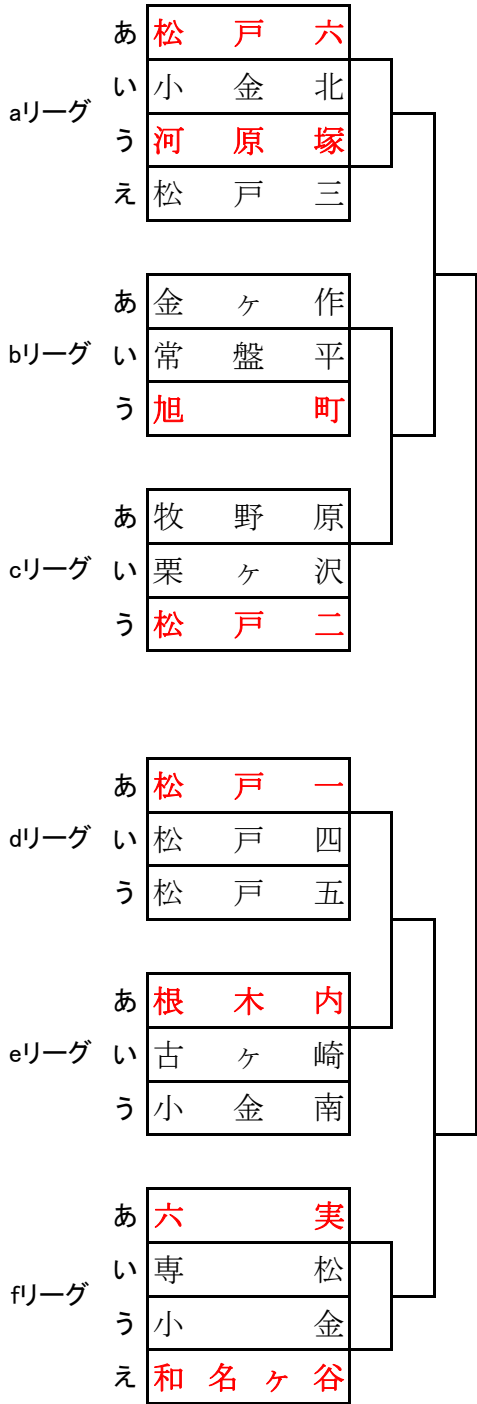

松戸市中学校バスケットボール冬季大会 石原杯 女子予選リーグ

20日(会場：旭町中学校)						
	Gコート			Hコート		
1	金ヶ作	VS	常盤平	松戸一	VS	松戸四
TO	38		旭町 43	54		公戸王 41
2	松戸六	VS	小金北	河原塚	VS	松戸三
TO	114		金ヶ作 12	53		公戸一 32
3	常盤平	VS	旭町	松戸四	VS	松戸五
TO	14		G2勝 70	35		H2勝 53
4	小金北	VS	松戸三			
TO	32		常盤平 69			
5	旭町	VS	金ヶ作	松戸五	VS	松戸一
TO	106		G4勝 24	35		公戸四 54
6						
TO						

20日(会場：六実中学校)						
	Iコート			Jコート		
1	栗ヶ沢	VS	松戸二	古ヶ崎	VS	小金南
TO	34		牧野原 73	60		根木内 62
2	六実	VS	専松	小金	VS	和名ヶ谷
TO	91		公戸二 35	34		小金南 57
3	牧野原	VS	栗ヶ沢	根木内	VS	古ヶ崎
TO	63		I2勝 37	62		J2勝 30
4	専松	VS	小金			
TO	34		栗ヶ沢 94			
5	松戸二	VS	牧野原	小金南	VS	根木内
TO	77		I4勝 32	42		古ヶ崎 47
6						
TO						

8. 組み合わせ

松戸市中学校バスケットボール冬季大会 石原杯 男子予選リーグ

27日(会場：運動公園)						
	Aコート			Bコート		
1	小金北	VS	松戸三	牧野原	VS	松戸一
TO	32		73	40		34
2	松戸五	VS	古ヶ崎	旭町	VS	松戸二
TO	61		33	31		60
3	松戸三	VS	常盤平	小金	VS	牧野原
TO	64		51	51		14
4	古ヶ崎	VS	旭町			
TO	50		44			
5	常盤平	VS	小金北	松戸一	VS	小金
TO	34		41	19		56
6						
TO						