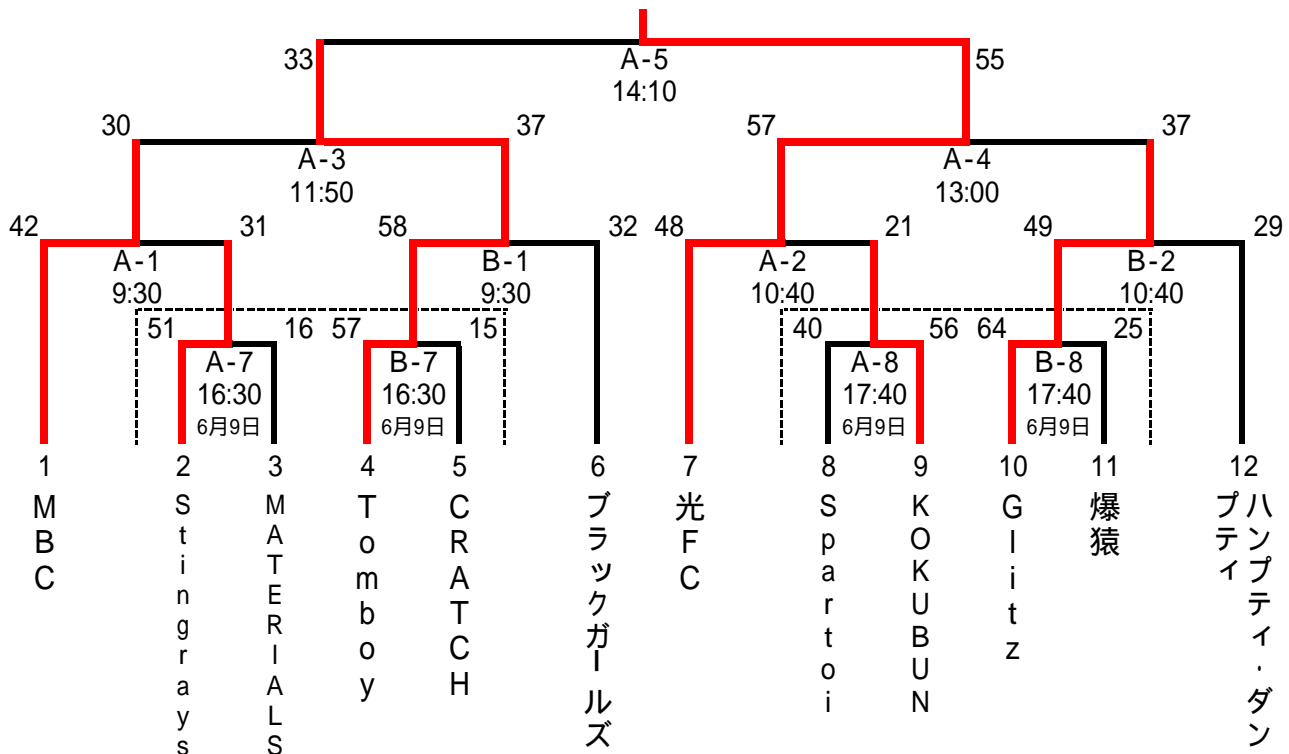

# 平成25年度 松戸市民バスケットボール大会(体育祭)

### 会場 松戸運動公園体育館

松戸市民バスケットボール大会(審判・オフィシャル割当・試合開始時間)

試合時間は、7分-2分-7分(10分)7分-2分-7分

審判について

審判は前の試合の負けチームで行う。但し、第1試合目の審判は第2試合目の両チームから各1名で行う。

オフィシャル・得点について

オフィシャル・得点は前の試合の負けチームが行う。

但し、第1試合のオフィシャルは第2試合の組合せ番号の若いチームが行い、もう一方のチームが得点を行う。

試合開始時間

第1試合	9:30~
第2試合	10:40~
第3試合	11:50~
第4試合	13:00~
第5試合	14:10~
第6試合	15:20~
第7試合	16:30~
第8試合	17:40~